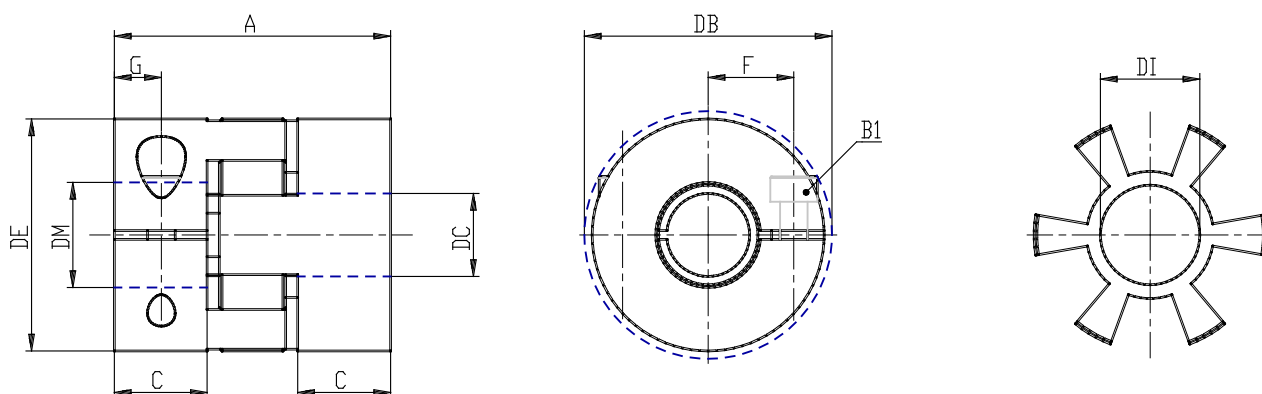

Junta elastomérica con terminales - Serie CO

Código de producto: COE-05-0800-0635-A

Fecha de creación de la hoja de datos: 26/05/26

Consulte el documento más actualizado en [haga clic](#)

DATOS TÉCNICOS

Serie	COE
tamaño	05
Diámetro 1 (mm)	0800= 8.00mm
Diámetro 2 (mm)	0635= 6.35mm
Dureza	A= 98 Sh A

Junta elastomérica con terminales - Serie CO

Código de producto: COE-05-0800-0635-A

DIMENSIONES

DE (mm)	25
DB (mm)	25.0
DI (mm)	10.2
A (mm)	26
C (mm)	8.0
F (mm)	8.0
G (mm)	4.0
B1 (mm)	M3 (CH2.5)
Esfuerzo de torsión (nm)	2
P (g)	20