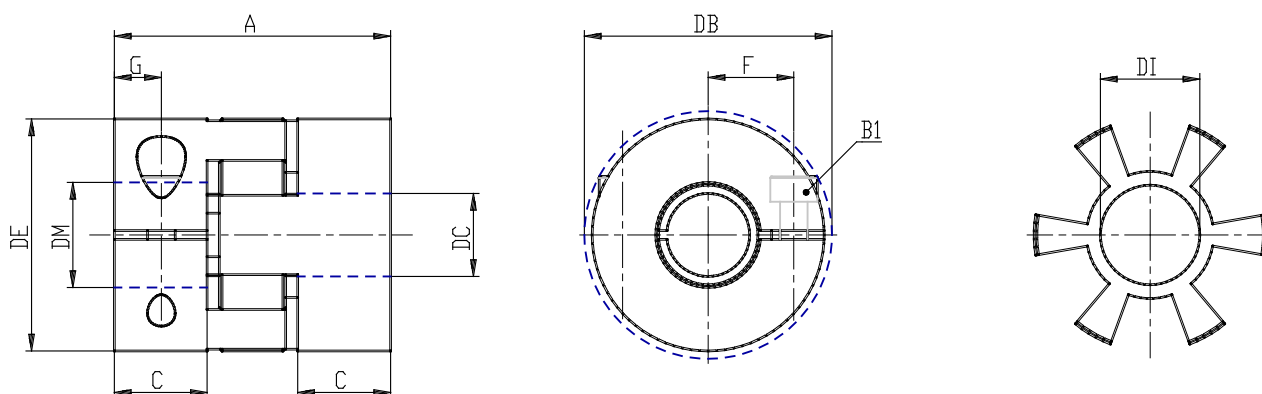

Junta elastomérica con terminales - Serie CO

Código de producto: COE-05-0800-0800-A

Fecha de creación de la hoja de datos: 26/05/26

Consulte el documento más actualizado en [haga clic](#)

DATOS TÉCNICOS

Serie	COE
tamaño	05
Diámetro 1 (mm)	0800= 8.00mm
Diámetro 2 (mm)	0800= 8.00mm
Dureza	A= 98 Sh A

Junta elastomérica con terminales - Serie CO

Código de producto: COE-05-0800-0800-A

DIMENSIONES

DE (mm)	25
DB (mm)	25.0
DI (mm)	10.2
A (mm)	26
C (mm)	8.0
F (mm)	8.0
G (mm)	4.0
B1 (mm)	M3 (CH2.5)
Esfuerzo de torsión (nm)	2
P (g)	20