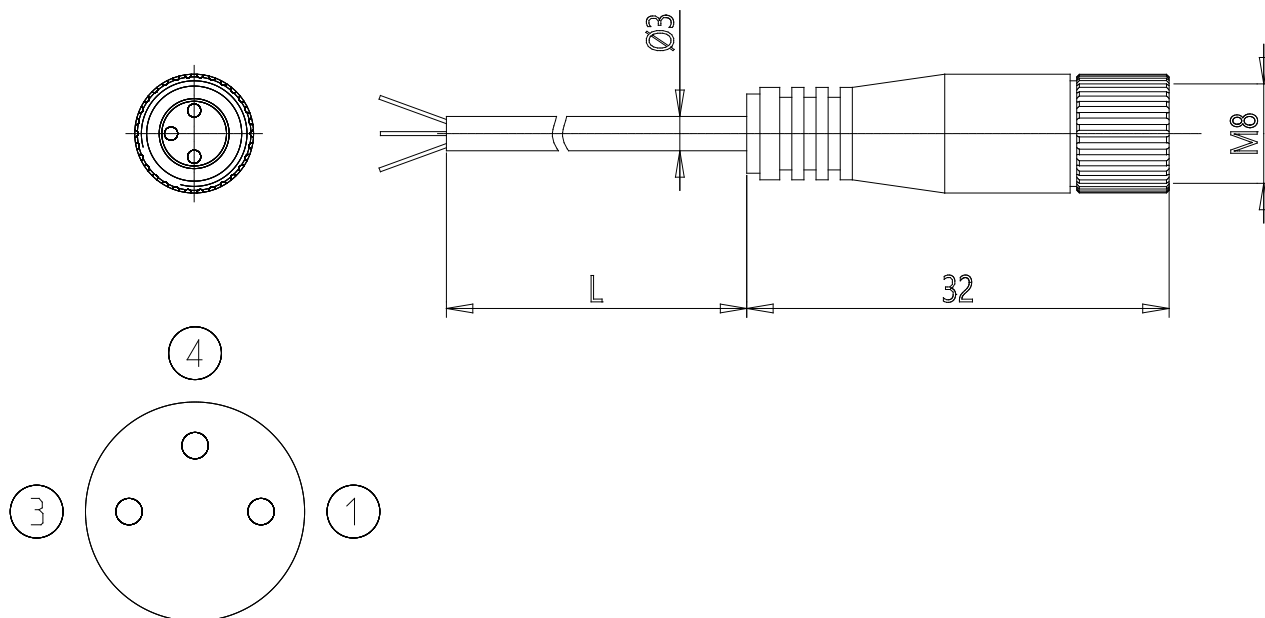

Conector - Mod. CS

Código de producto: CS-10

Fecha de creación de la hoja de datos: 26/05/26

Consulte el documento más actualizado en [haga clic](#)

■ DATOS TÉCNICOS

Mod.	CS-10
------	-------

Conector - Mod. CS

Código de producto: CS-10

DIMENSIONES

longitud (mt)	10
---------------	----