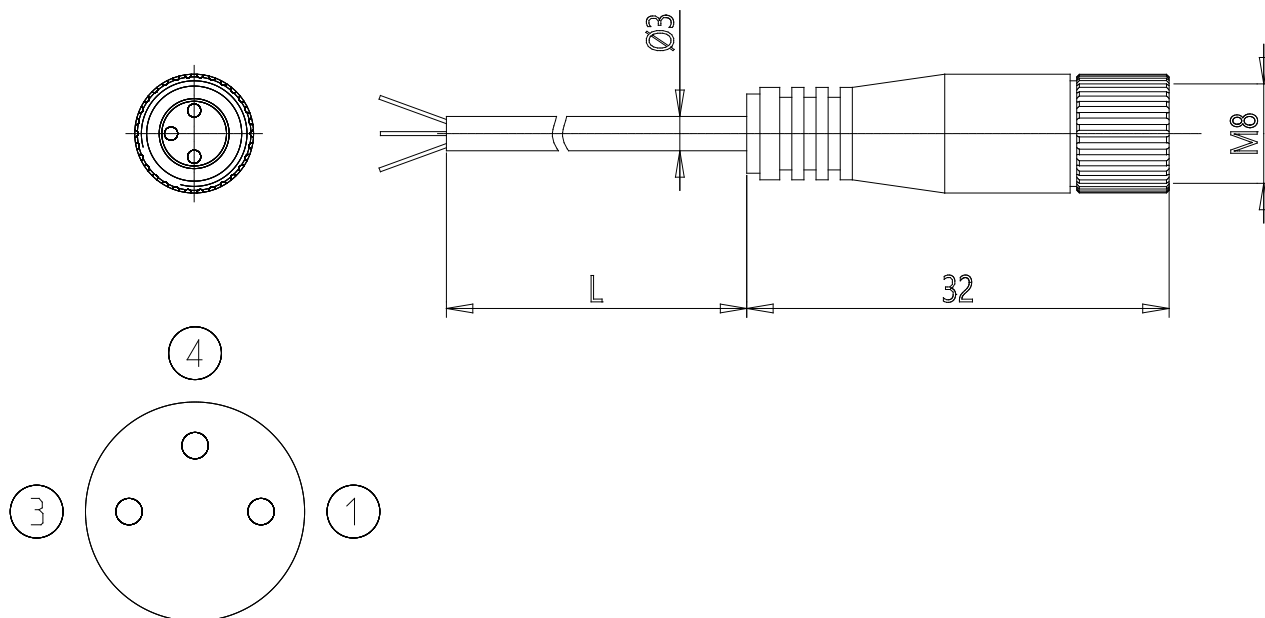

## Conector - Mod. CS

Código de producto: CS-2

Fecha de creación de la hoja de datos: 26/05/26

Consulte el documento más actualizado en [haga clic](#)

### **DATOS TÉCNICOS**

|      |      |
|------|------|
| Mod. | CS-2 |
|------|------|

## Conector - Mod. CS

Código de producto: CS-2

### DIMENSIONES

|               |   |
|---------------|---|
| longitud (mt) | 2 |
|---------------|---|