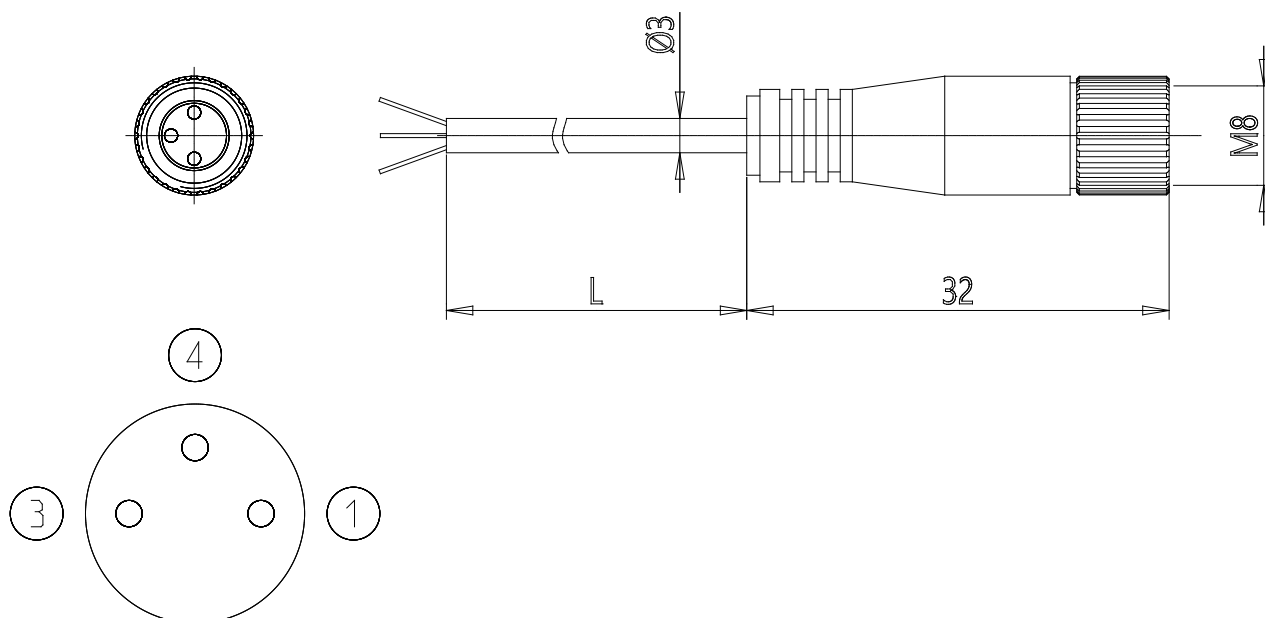

Conector - Mod. CS

Código de producto: CS-5

Fecha de creación de la hoja de datos: 26/05/26

Consulte el documento más actualizado en [haga clic](#)

DATOS TÉCNICOS

Mod.	CS-5
------	------

Conector - Mod. CS

Código de producto: CS-5

DIMENSIONES

longitud (mt)	5
---------------	---