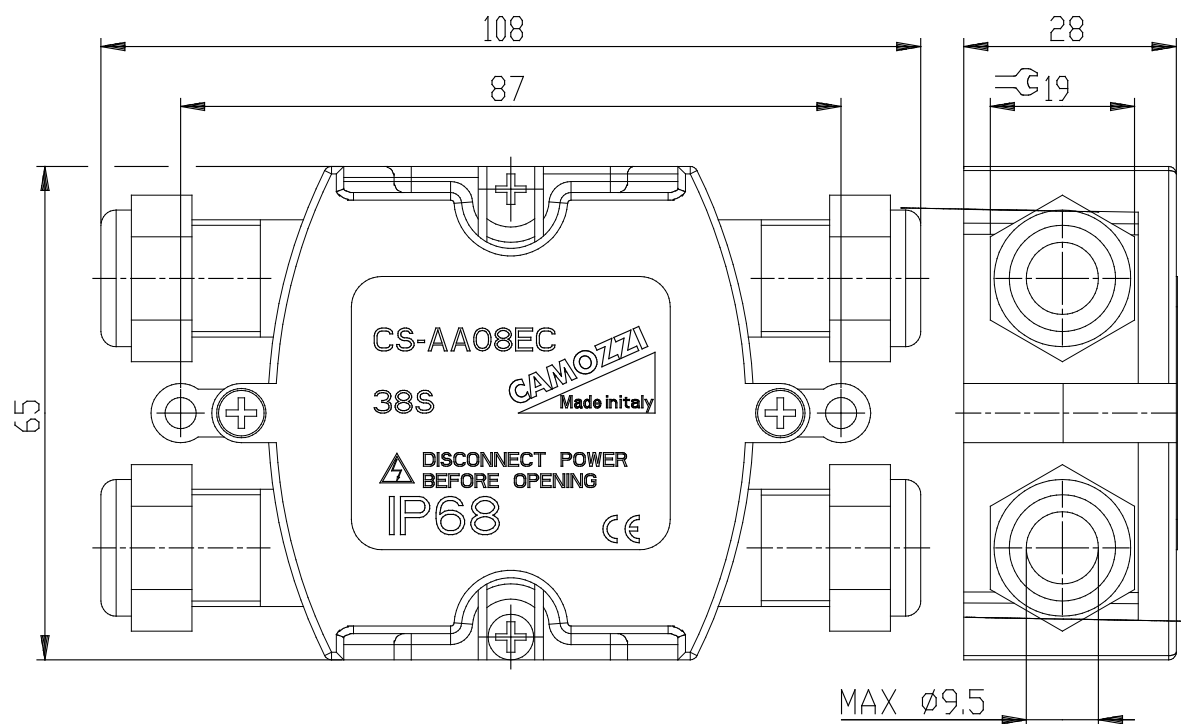

## Derivador eléctrico - Mod. CS-AA08EC

Código de producto: CS-AA08EC

Fecha de creación de la hoja de datos: 27/05/26

Consulte el documento más actualizado en [haga clic](#)

### **DATOS TÉCNICOS**

Mod.	CS-AA08EC
------	-----------

## Derivador eléctrico - Mod. CS-AA08EC

Código de producto: CS-AA08EC

### DIMENSIONES

Mod.	CS-AA08EC
------	-----------