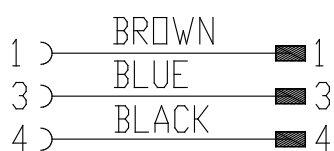

- Cable adaptador M8 3 pins macho - M12 4 pins hembra

Código de producto: CS-AG03HB-C500

Fecha de creación de la hoja de datos: 27/05/26

Consulte el documento más actualizado en [haga clic](#)

■ DATOS TÉCNICOS

| | |
|-------------------------|--------------------------------------|
| Mod. | CS-AG03HB-C500 |
| Descripción | 3-pin cable 24 AWG, high flexibility |
| voltaje máx | 50V AC /60V DC 3 |
| Corriente max | 3A |
| N° hilos conect. | 3 |
| Conexiones | M8 3 pins macho - M12 4 pins hembra |
| Cubierta externa | Prur. negro |

- Cable adaptador M8 3 pins macho - M12 4 pins hembra

Código de producto: CS-AG03HB-C500

DIMENSIONES

| | |
|------------------------|-----|
| L [long. cable] (mt) | 5.0 |
|------------------------|-----|