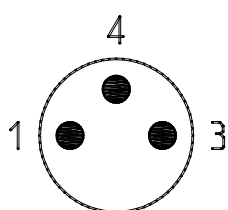

- Cable adaptador M8 3 pins macho - M12 4 pins hembra

Código de producto: CS-AG03HB-C500

Fecha de creación de la hoja de datos: 27/05/26

Consulte el documento más actualizado en [haga clic](#)

■ DATOS TÉCNICOS

| | |
|-------------------------|--------------------------------------|
| Mod. | CS-AG03HB-C500 |
| Descripción | 3-pin cable 24 AWG, high flexibility |
| voltaje máx | 50V AC /60V DC 3 |
| Corriente max | 3A |
| N° hilos conect. | 3 |
| Conexiones | M8 3 pins macho - M12 4 pins hembra |
| Cubierta externa | Prur. negro |

- Cable adaptador M8 3 pins macho - M12 4 pins hembra

Código de producto: CS-AG03HB-C500

DIMENSIONES

| | |
|------------------------|-----|
| L [long. cable] (mt) | 5.0 |
|------------------------|-----|