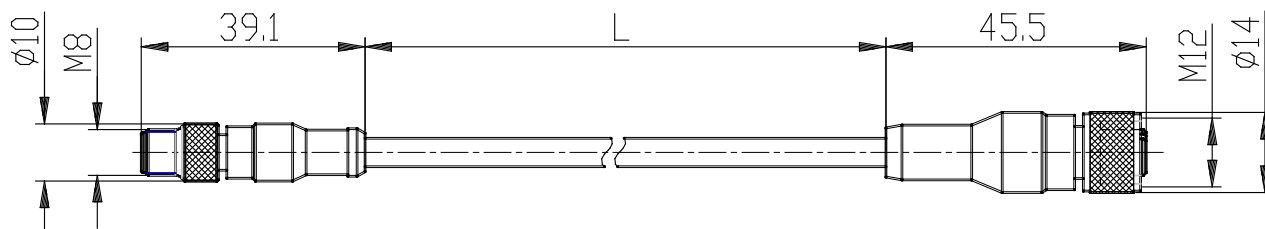

- Cable adaptador M8 3 pins macho - M12 4 pins hembra

Código de producto: CS-AG03HB-C500

Fecha de creación de la hoja de datos: 27/05/26

Consulte el documento más actualizado en [haga clic](#)

■ DATOS TÉCNICOS

| | |
|-------------------------|--------------------------------------|
| Mod. | CS-AG03HB-C500 |
| Descripción | 3-pin cable 24 AWG, high flexibility |
| voltaje máx | 50V AC /60V DC 3 |
| Corriente max | 3A |
| N° hilos conect. | 3 |
| Conexiones | M8 3 pins macho - M12 4 pins hembra |
| Cubierta externa | Prur. negro |

- Cable adaptador M8 3 pins macho - M12 4 pins hembra

Código de producto: CS-AG03HB-C500

DIMENSIONES

| | |
|------------------------|-----|
| L [long. cable] (mt) | 5.0 |
|------------------------|-----|