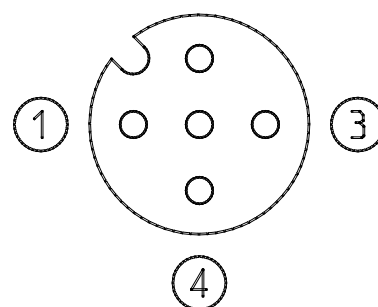

- Cable adaptador M8 3 pins macho - M12 4 pins hembra

Código de producto: CS-AG03HB-C500

Fecha de creación de la hoja de datos: 27/05/26

Consulte el documento más actualizado en [haga clic](#)

■ DATOS TÉCNICOS

| | |
|-------------------------|--------------------------------------|
| Mod. | CS-AG03HB-C500 |
| Descripción | 3-pin cable 24 AWG, high flexibility |
| voltaje máx | 50V AC /60V DC 3 |
| Corriente max | 3A |
| N° hilos conect. | 3 |
| Conexiones | M8 3 pins macho - M12 4 pins hembra |
| Cubierta externa | Prur. negro |

- Cable adaptador M8 3 pins macho - M12 4 pins hembra

Código de producto: CS-AG03HB-C500

DIMENSIONES

| | |
|------------------------|-----|
| L [long. cable] (mt) | 5.0 |
|------------------------|-----|