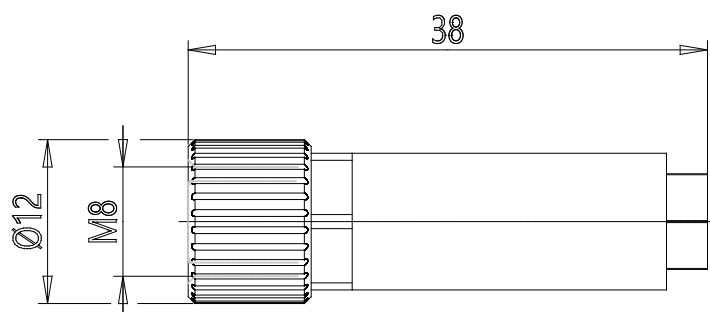

M8 conector hembra de 3 polos - Mod. CS-DF03HB

Código de producto: CS-DF03HB

Fecha de creación de la hoja de datos: 27/05/26

Consulte el documento más actualizado en [haga clic](#)

DATOS TÉCNICOS

| | |
|------|-----------|
| Mod. | CS-DF03HB |
|------|-----------|

M8 conector hembra de 3 polos - Mod. CS-DF03HB

Código de producto: CS-DF03HB

DIMENSIONES

| | |
|-----------------------|----------------------|
| Descripción | Para cableado |
| Tipo de conector | Recto |
| Tipo de conexión (mm) | M8 hembra de 3 polos |