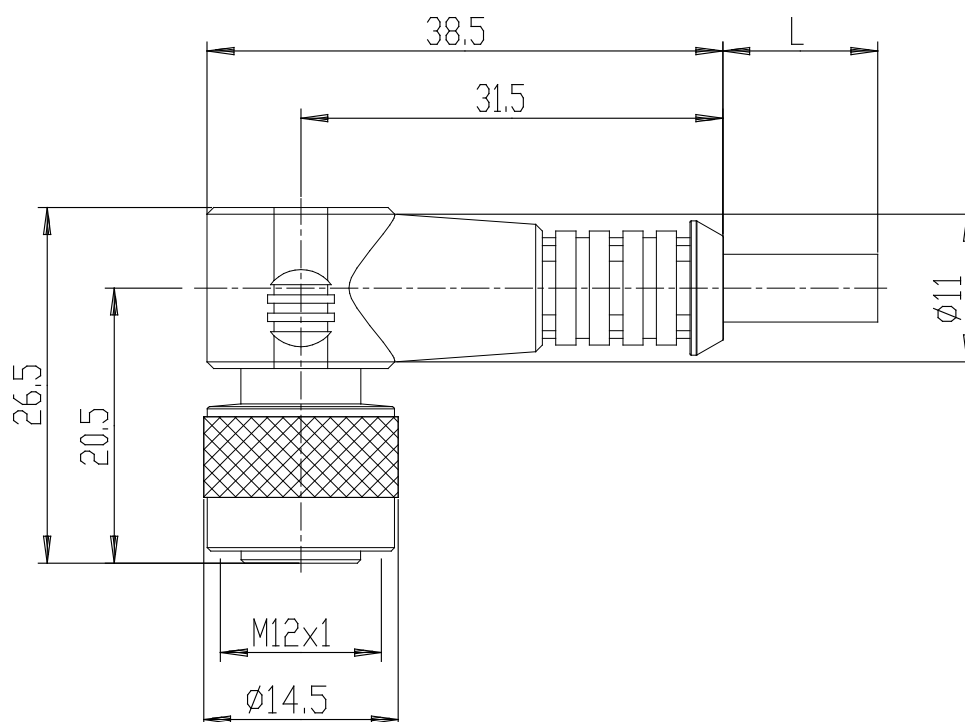

Cable angular para alimentación eléctrica - Mod. CS-LR

Código de producto: CS-LR05HB-C200

Fecha de creación de la hoja de datos: 27/05/26

Consulte el documento más actualizado en [haga clic](#)

DATOS TÉCNICOS

Mod.	CS-LR05HB-C200
-------------	----------------

Cable angular para alimentación eléctrica - Mod. CS-LR

Código de producto: CS-LR05HB-C200

DIMENSIONES

Mod.	CS-LR05HB-C200
------	----------------