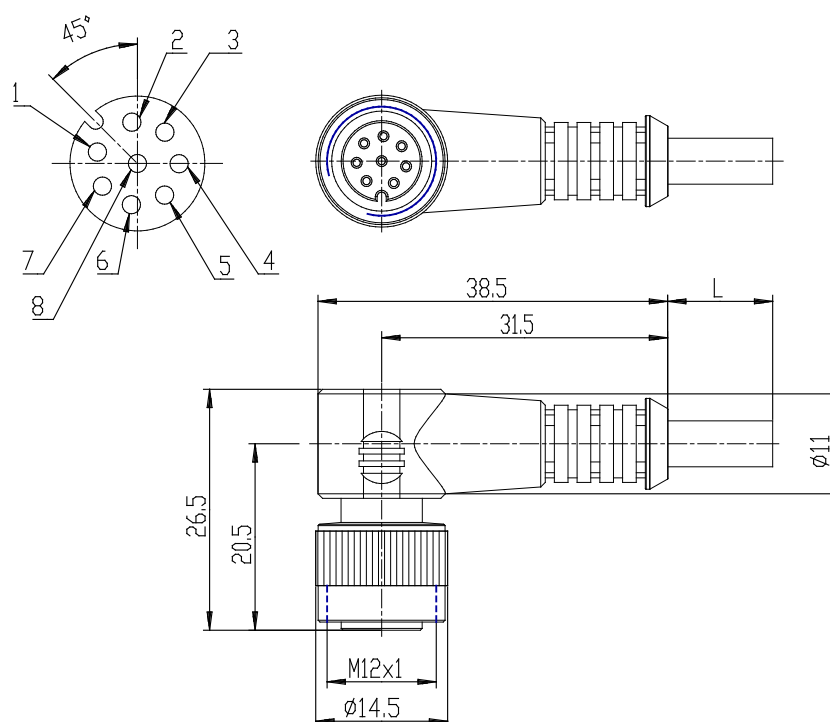

## Cable con conector hembra angular (90°) M12 8 polos - Mod. CS-LR08HB

Código de producto: CS-LR08HB-C200

Fecha de creación de la hoja de datos: 27/05/26

Consulte el documento más actualizado en [haga clic](#)

### **DATOS TÉCNICOS**

Mod.	CS-LR08HB-C200
Longitud cable (m)	2

## Cable con conector hembra angular (90°) M12 8 polos - Mod. CS-LR08HB

Código de producto: CS-LR08HB-C200

### DIMENSIONES

Mod.	CS-LR08HB-C200
Longitud cable (m)	2