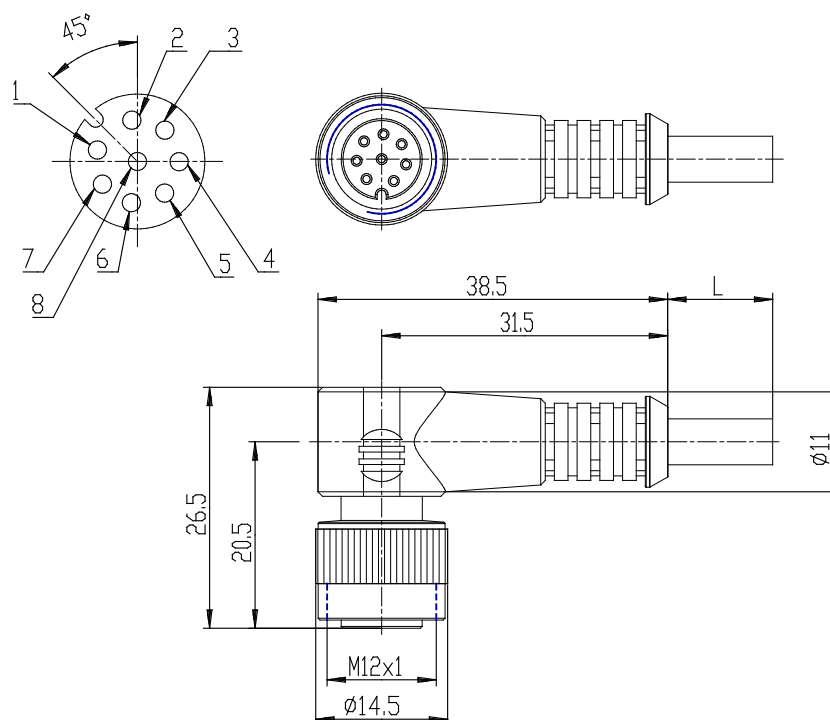

## Cable con conector hembra angular (90°) M12 8 polos - Mod. CS-LR08HB

Código de producto: CS-LR08HB-C500

Fecha de creación de la hoja de datos: 27/05/26

Consulte el documento más actualizado en [haga clic](#)

### **DATOS TÉCNICOS**

Mod.	CS-LR08HB-C500
Longitud cable (m)	5

## Cable con conector hembra angular (90°) M12 8 polos - Mod. CS-LR08HB

Código de producto: CS-LR08HB-C500

### DIMENSIONES

Mod.	CS-LR08HB-C500
Longitud cable (m)	5