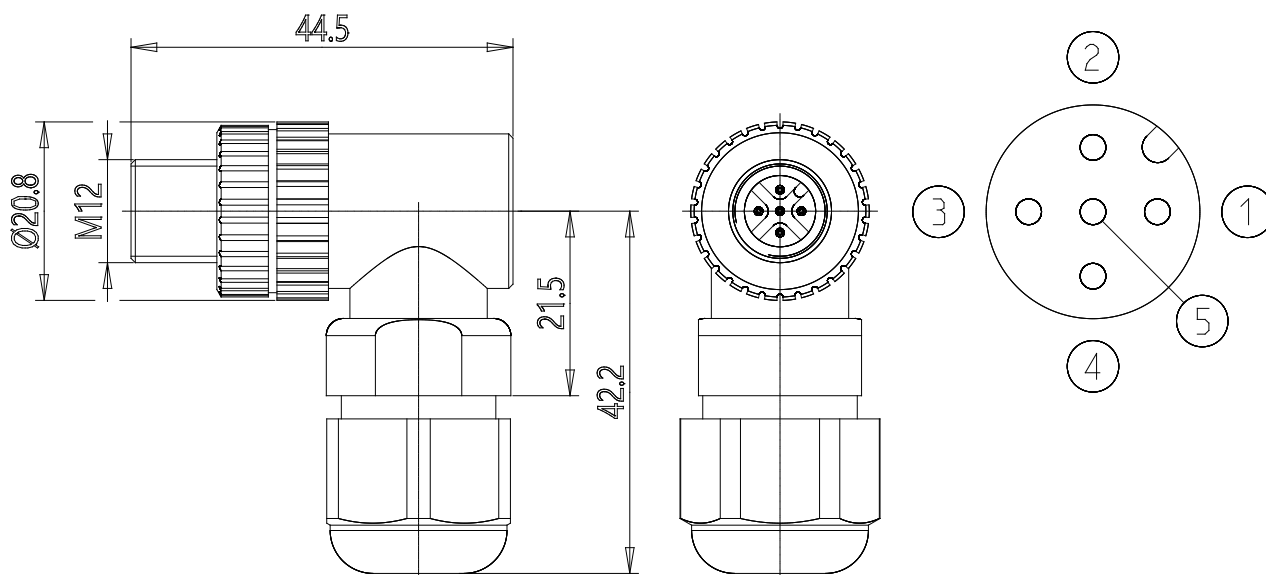

## Conector macho M12 angular 90° - Mod. CS-LS05HC

Código de producto: CS-LS05HC

Fecha de creación de la hoja de datos: 27/05/26

Consulte el documento más actualizado en [haga clic](#)

### **DATOS TÉCNICOS**

<b>Mod.</b>	CS-LS05HC
<b>Tipo de conector</b>	Para cableado
<b>Descripción</b>	90°
<b>Tipo de conexión</b>	M12 macho de 5 polos

## Conector macho M12 angular 90° - Mod. CS-LS05HC

Código de producto: CS-LS05HC

### DIMENSIONES

<b>Mod.</b>	CS-LS05HC
<b>Tipo de conector</b>	Para cableado
<b>Descripción</b>	90°
<b>Tipo de conexión</b>	M12 macho de 5 polos