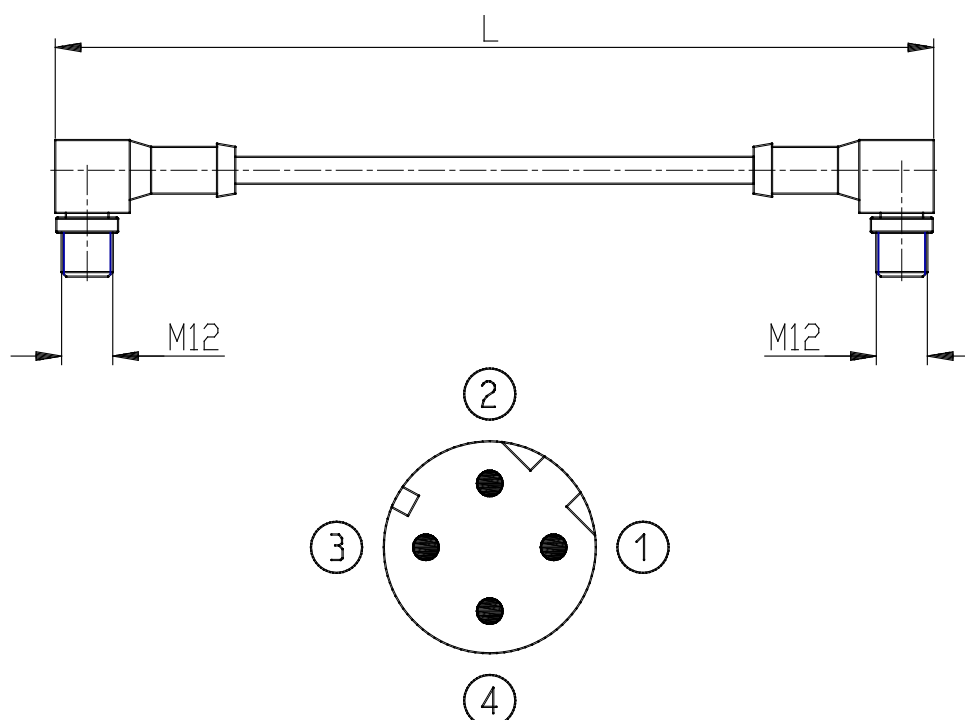

- Cables con conectores angulares 90°

Código de producto: CS-SC04HB-DA00

Fecha de creación de la hoja de datos: 27/05/26

Consulte el documento más actualizado en [haga clic](#)

■ DATOS TÉCNICOS

Mod.	CS-SC04HB-DA00
Descripción	Cable moldeado
Tipo de conector	90°
Conexión	2x M12 D 4 poli maschio
Longitud cable (mt)	10

- Cables con conectores angulares 90°

Código de producto: CS-SC04HB-DA00

DIMENSIONES

Mod.	CS-SC04HB-DA00
Descripción	Cable moldeado
Tipo de conector	90°
Conexión	2x M12 D 4 poli maschio
Longitud cable (mt)	10