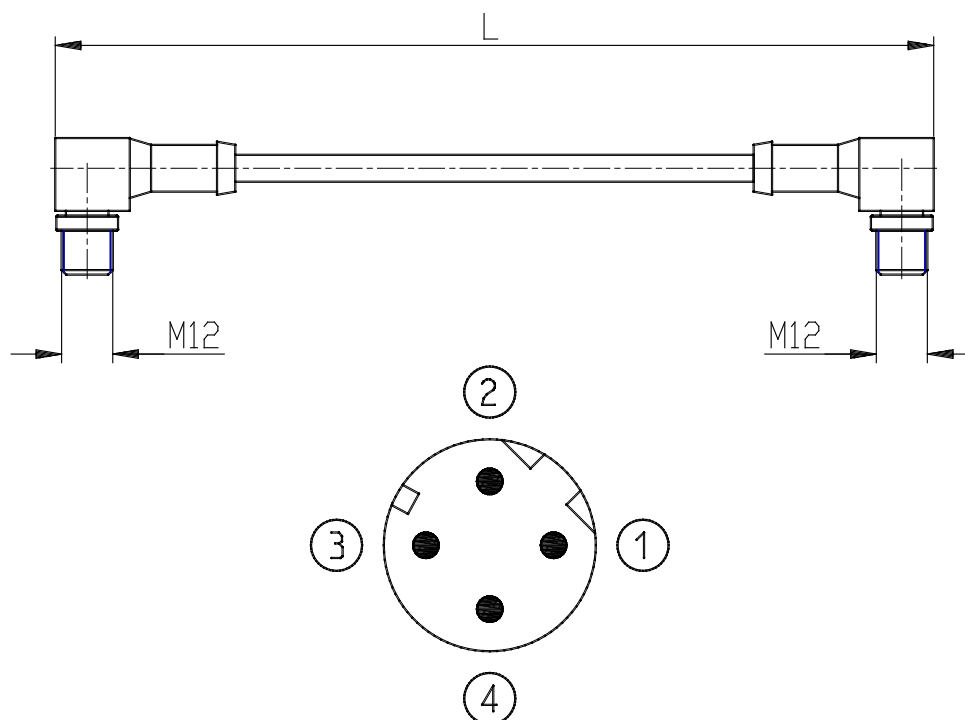

- Cables con conectores angulares 90°

Código de producto: CS-SC04HB-DD00

Fecha de creación de la hoja de datos: 27/05/26

Consulte el documento más actualizado en [haga clic](#)

■ DATOS TÉCNICOS

Mod.	CS-SC04HB-DD00
Descripción	Cable moldeado
Tipo de conector	90°
Conexión	2x M12 D 4 poli maschio
Longitud cable (mt)	15

- Cables con conectores angulares 90°

Código de producto: CS-SC04HB-DD00

DIMENSIONES

Mod.	CS-SC04HB-DD00
Descripción	Cable moldeado
Tipo de conector	90°
Conexión	2x M12 D 4 poli maschio
Longitud cable (mt)	15