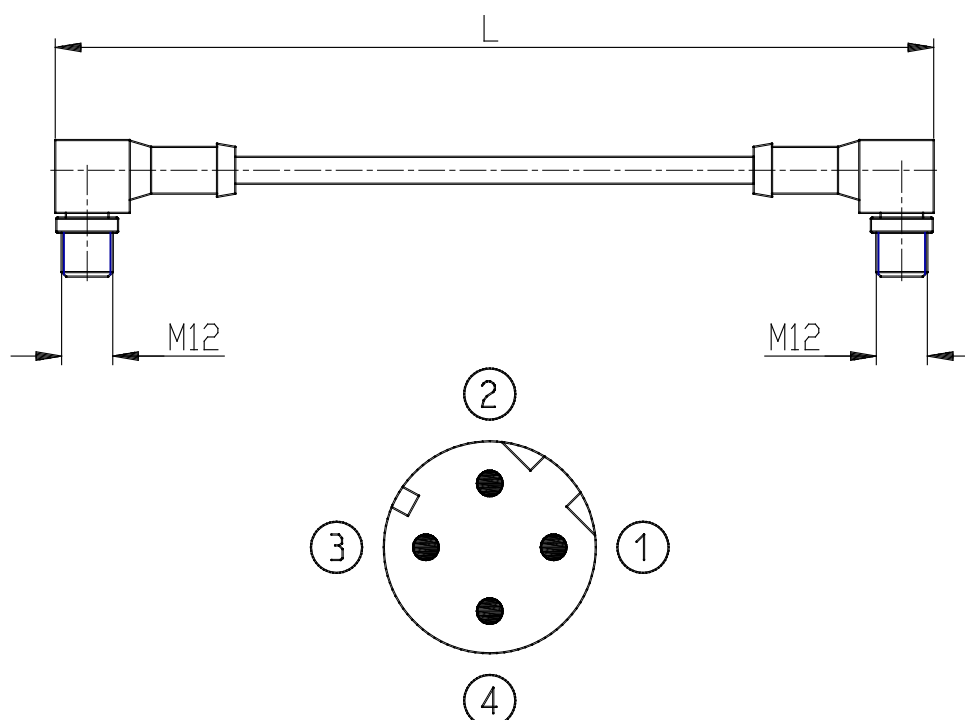

- Cables con conectores angulares 90°

Código de producto: CS-SC04HB-DJ00

Fecha de creación de la hoja de datos: 27/05/26

Consulte el documento más actualizado en [haga clic](#)

■ DATOS TÉCNICOS

Mod.	CS-SC04HB-DJ00
Descripción	Cable moldeado
Tipo de conector	90°
Conexión	2x M12 D 4 poli maschio
Longitud cable (mt)	25

- Cables con conectores angulares 90°

Código de producto: CS-SC04HB-DJ00

DIMENSIONES

Mod.	CS-SC04HB-DJ00
Descripción	Cable moldeado
Tipo de conector	90°
Conexión	2x M12 D 4 poli maschio
Longitud cable (mt)	25