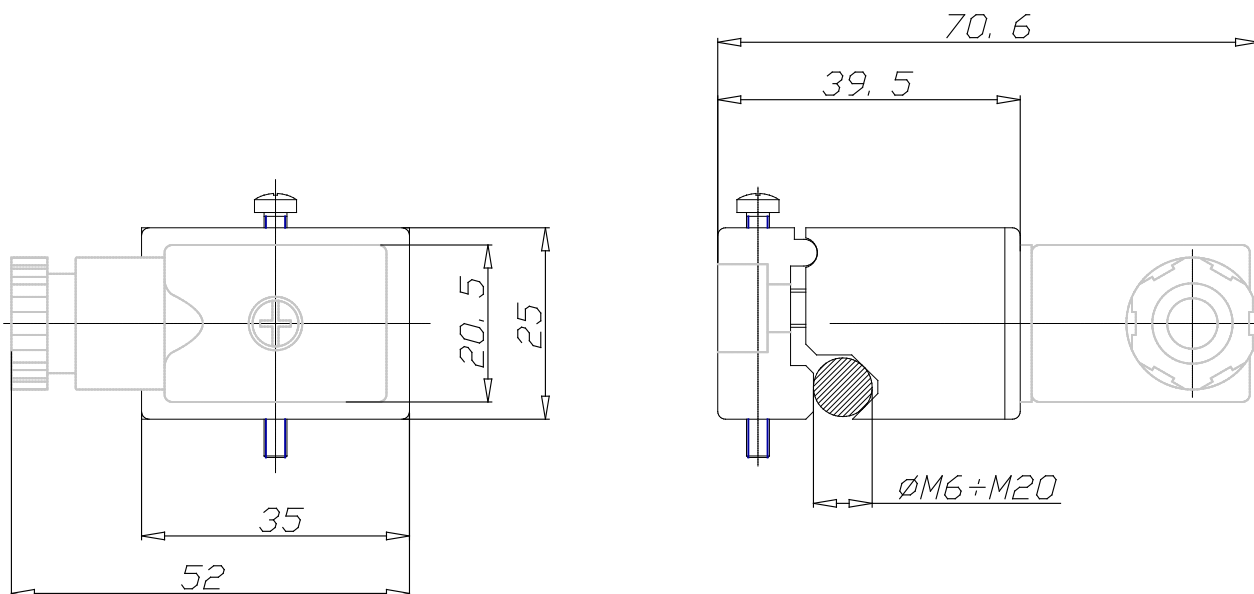

## Sensor de proximidad - Serie CSN

Código de producto: CSN 2032-0

Fecha de creación de la hoja de datos: 27/05/26

Consulte el documento más actualizado en [haga clic](#)

### DIMENSIONES

Mod.	CSN 2032-0
------	------------