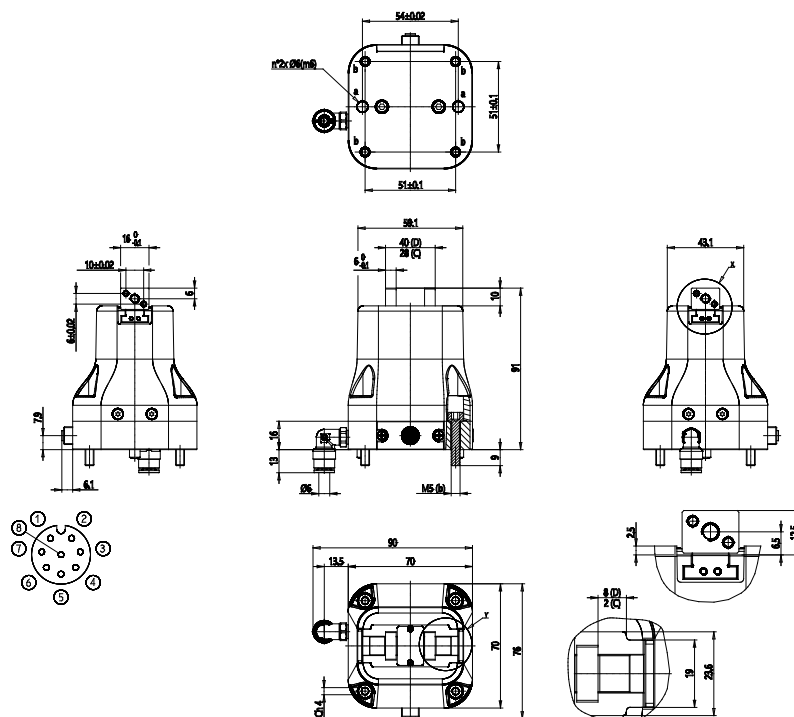

Pinza para robot colaborativo - Serie CSSP

Código de producto: CSSP-40-NC

Fecha de creación de la hoja de datos: 27/05/26

Consulte el documento más actualizado en [haga clic](#)

DATOS TÉCNICOS

Serie	CSSP
Tamaño	40
Funcionamiento	NC = simple efecto normalmente cerrado

Pinza para robot colaborativo - Serie CSSP

Código de producto: CSSP-40-NC

DIMENSIONES

Serie	CSSP
Tamaño	40
Funcionamiento	NC = simple efecto normalmente cerrado