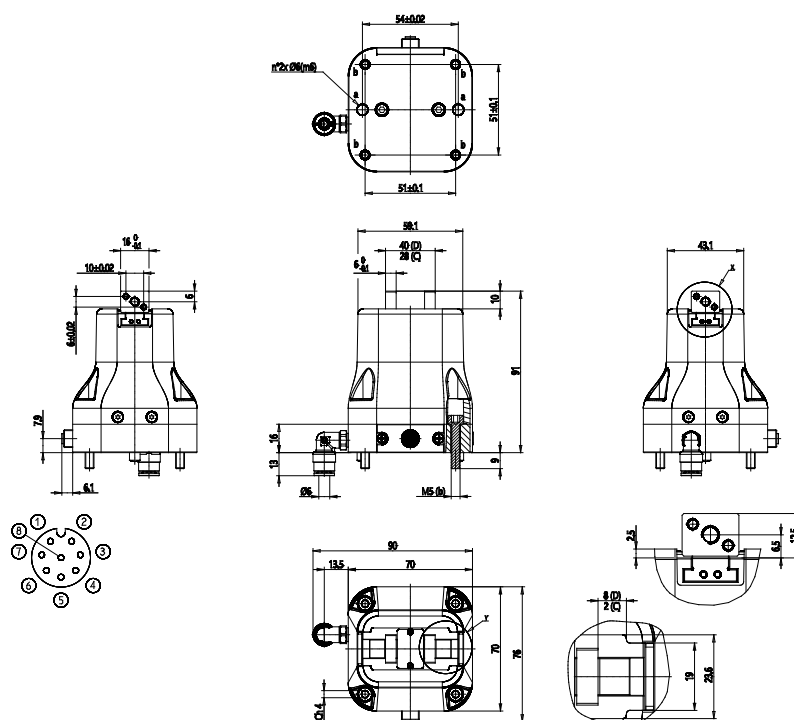

Pinza para robot colaborativo - Serie CSSP

Código de producto: CSSP-40-NO

Fecha de creación de la hoja de datos: 27/05/26

Consulte el documento más actualizado en [haga clic](#)

DATOS TÉCNICOS

Serie	CSSP
Tamaño	40
Funcionamiento	NO = simple efecto normalmente abierto

Pinza para robot colaborativo - Serie CSSP

Código de producto: CSSP-40-NO

DIMENSIONES

Serie	CSSP
Tamaño	40
Funcionamiento	NO = simple efecto normalmente abierto