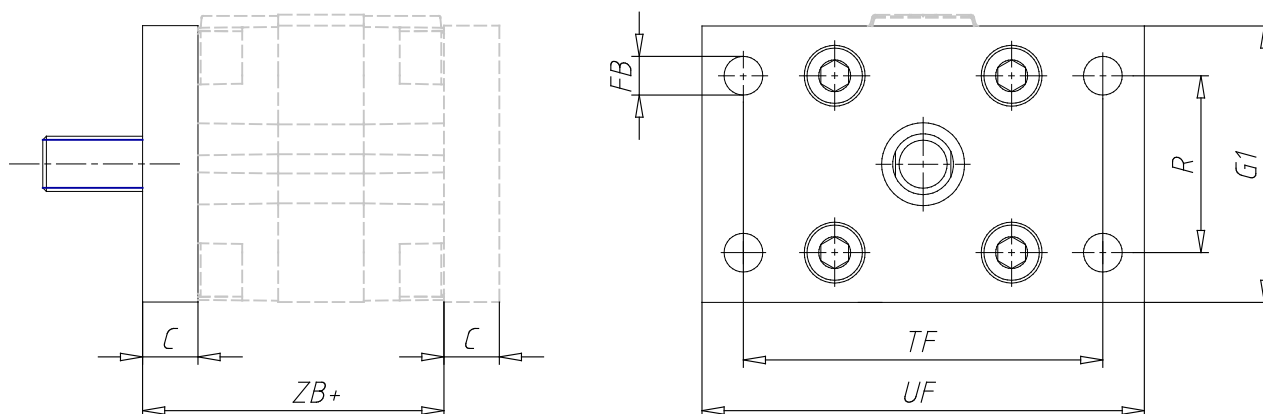

## Amarre con brida - Mod. D- E

Código de producto: D-E-32-25

Fecha de creación de la hoja de datos: 26/05/26

Consulte el documento más actualizado en [haga clic](#)

## Amarre con brida - Mod. D- E

Código de producto: D-E-32-25

### DIMENSIONES

<b>C (mm)</b>	10
<b>ZB (mm)</b>	49.5
<b>TF (mm)</b>	60
<b>R (mm)</b>	-
<b>UF (mm)</b>	76
<b>G1 (mm)</b>	40
<b>Ø FB (mm)</b>	6.6