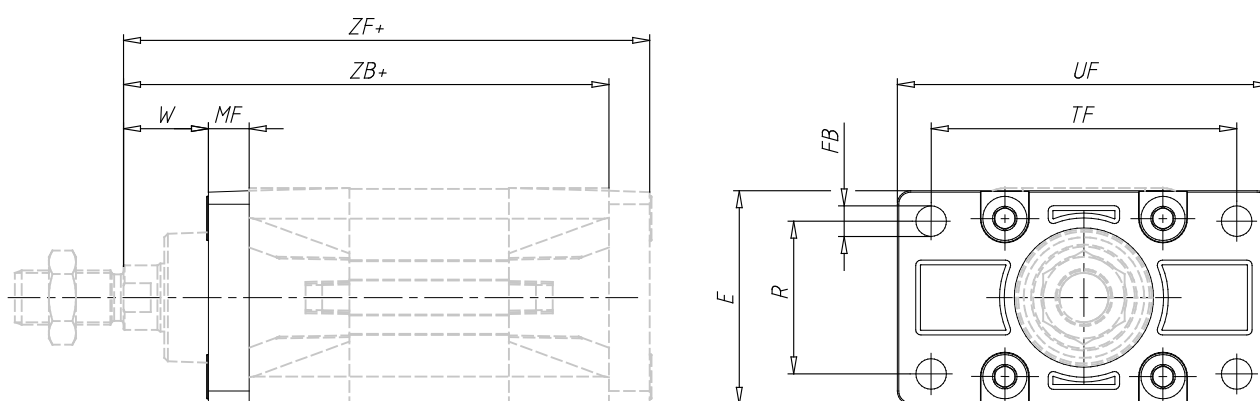

Amarre con brida - Mod. D-E

Código de producto: D-E-41-100

Fecha de creación de la hoja de datos: 26/05/26

Consulte el documento más actualizado en [haga clic](#)

DATOS TÉCNICOS

Mod.	D-E-41-100
serie coincidente	32, 61, 63, 6PF, 6E
Винт	M10x25

Amarre con brida - Mod. D-E

Código de producto: D-E-41-100

DIMENSIONES

MF (mm)	16
TF (mm)	150
R (mm)	75
UF (mm)	170
E (mm)	115
Ø FB (mm)	14.0
ZB (mm)	0.0
ZF (mm)	92.5