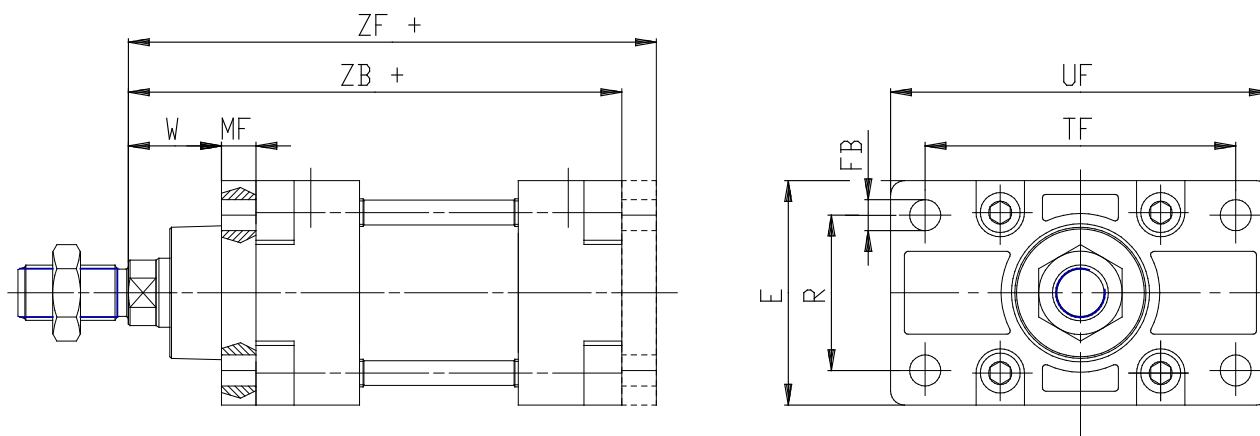

## Amarre con brida ant. y post. - Mod. D-E\_40

Código de producto: D-E-41-160

Fecha de creación de la hoja de datos: 26/05/26

Consulte el documento más actualizado en [haga clic](#)

## Amarre con brida ant. y post. - Mod. D-E\_40

Código de producto: D-E-41-160

### DIMENSIONES

<b>W (mm)</b>	60
<b>MF (mm)</b>	20
<b>ZB (mm)</b>	260
<b>TF (mm)</b>	230
<b>R (mm)</b>	115
<b>UF (mm)</b>	260
<b>E (mm)</b>	180
<b>FB (mm)</b>	18
<b>ZF (mm)</b>	280