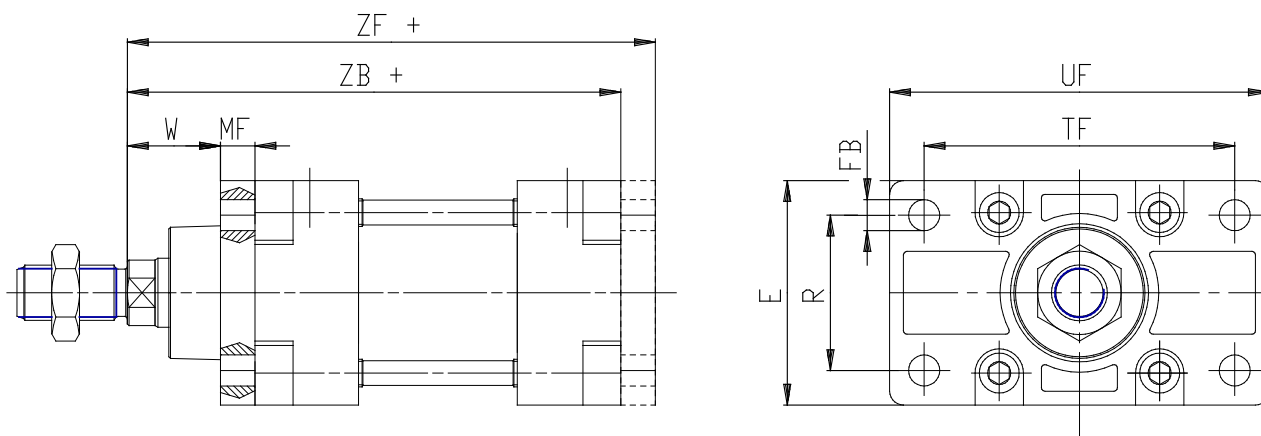

Amarre con brida ant. y post. - Mod. D-E_40

Código de producto: D-E-41-200

Fecha de creación de la hoja de datos: 26/05/26

Consulte el documento más actualizado en [haga clic](#)

DATOS TÉCNICOS

Mod.	D-E-41-200
------	------------

Amarre con brida ant. y post. - Mod. D-E_40

Código de producto: D-E-41-200

DIMENSIONES

W (mm)	70
MF (mm)	25
ZB (mm)	275
TF (mm)	270
R (mm)	135
UF (mm)	300
E (mm)	220
FB (mm)	22
ZF (mm)	300