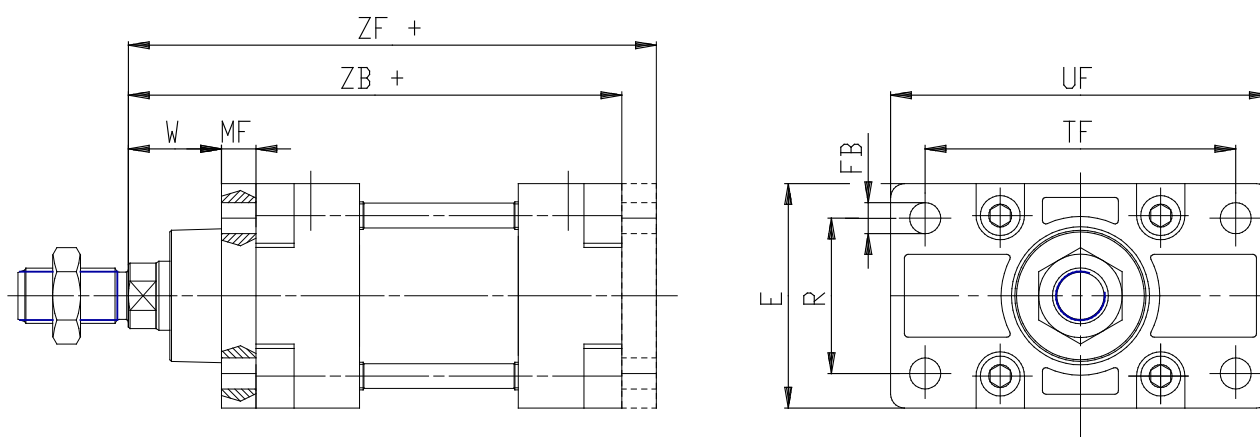

Amarre con brida ant. y post. - Mod. D-E_40

Código de producto: D-E-41-250

Fecha de creación de la hoja de datos: 26/05/26

Consulte el documento más actualizado en [haga clic](#)

DATOS TÉCNICOS

Mod.	D-E-41-250
------	------------

Amarre con brida ant. y post. - Mod. D-E_40

Código de producto: D-E-41-250

DIMENSIONES

W (mm)	80
MF (mm)	25
ZB (mm)	305
TF (mm)	330
R (mm)	165
UF (mm)	400
E (mm)	285
FB (mm)	26
ZF (mm)	330