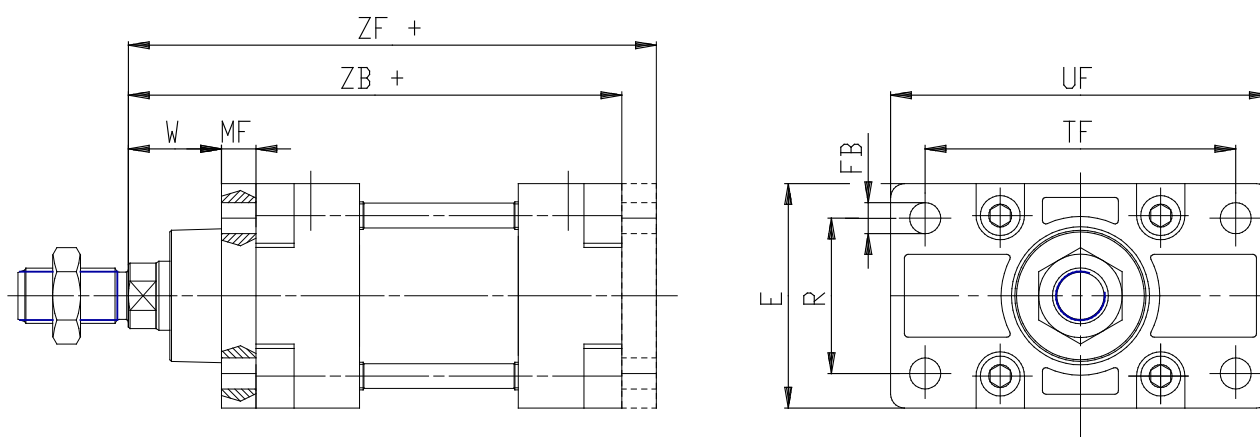

Amarre con brida ant. y post. - Mod. D-E_40

Código de producto: D-E-41-320

Fecha de creación de la hoja de datos: 27/05/26

Consulte el documento más actualizado en [haga clic](#)

DATOS TÉCNICOS

Mod.	D-E-41-320
------	------------

Amarre con brida ant. y post. - Mod. D-E_40

Código de producto: D-E-41-320

DIMENSIONES

W (mm)	90
MF (mm)	30
ZB (mm)	340
TF (mm)	400
R (mm)	200
UF (mm)	470
E (mm)	334
FB (mm)	33
ZF (mm)	370