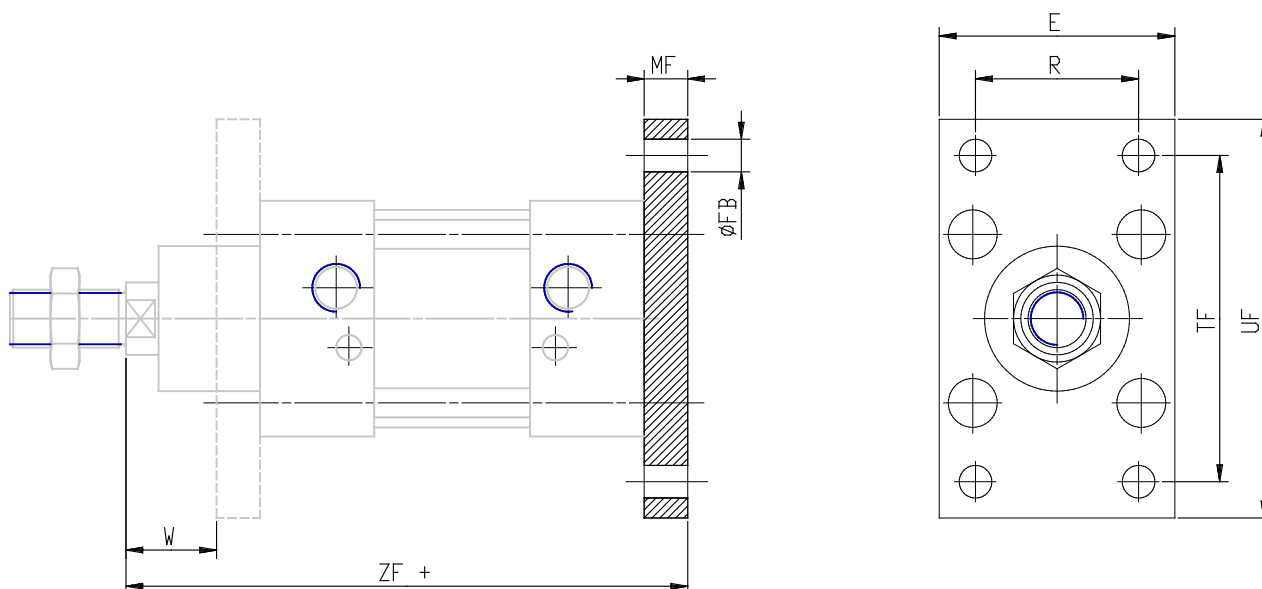

Amarre con brida ant. y post. - Mod. D-E-90

Código de producto: D-E-90-100

Fecha de creación de la hoja de datos: 27/05/26

Consulte el documento más actualizado en [haga clic](#)

DATOS TÉCNICOS

Mod.	D-E-90-100
------	------------

Amarre con brida ant. y post. - Mod. D-E-90

Código de producto: D-E-90-100

DIMENSIONES

E (mm)	115
Ø FB (mm)	14
MF (mm)	16
TF (mm)	150
UF (mm)	170
W (mm)	35
ZF (mm)	205
R (mm)	75