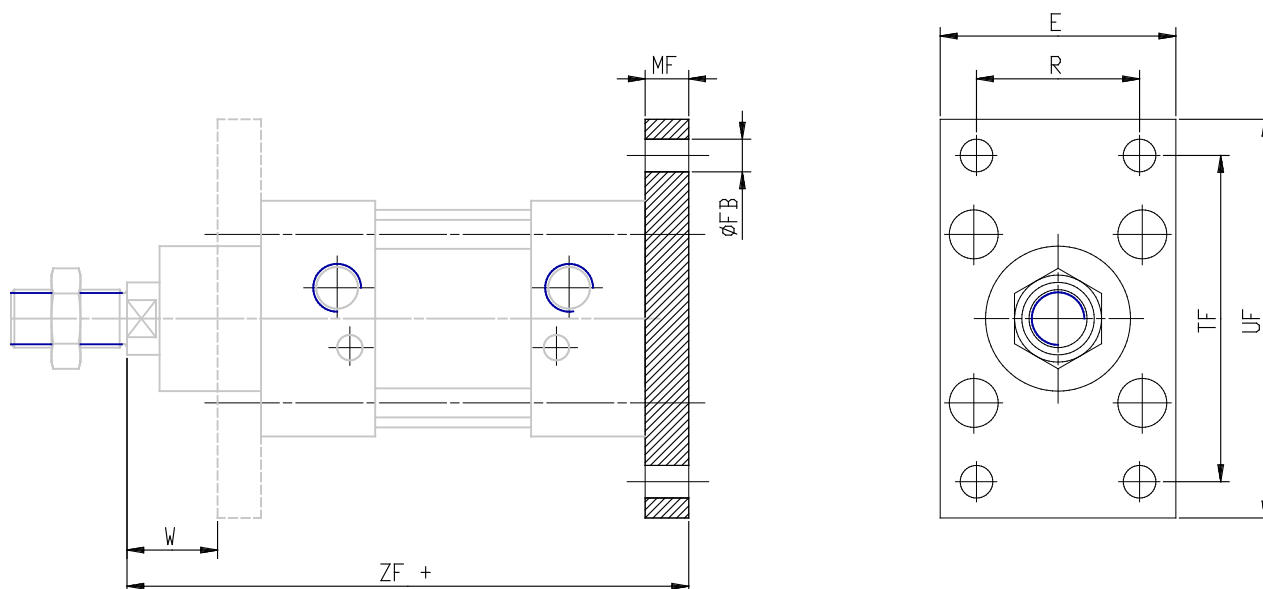

Amarre con brida ant. y post. - Mod. D-E-90

Código de producto: D-E-90-40

Fecha de creación de la hoja de datos: 27/05/26

Consulte el documento más actualizado en [haga clic](#)

■ DATOS TÉCNICOS

Mod.	D-E-90-40
------	-----------

Amarre con brida ant. y post. - Mod. D-E-90

Código de producto: D-E-90-40

DIMENSIONES

E (mm)	52
Ø FB (mm)	9
MF (mm)	10
TF (mm)	72
UF (mm)	90
W (mm)	20
ZF (mm)	145
R (mm)	36