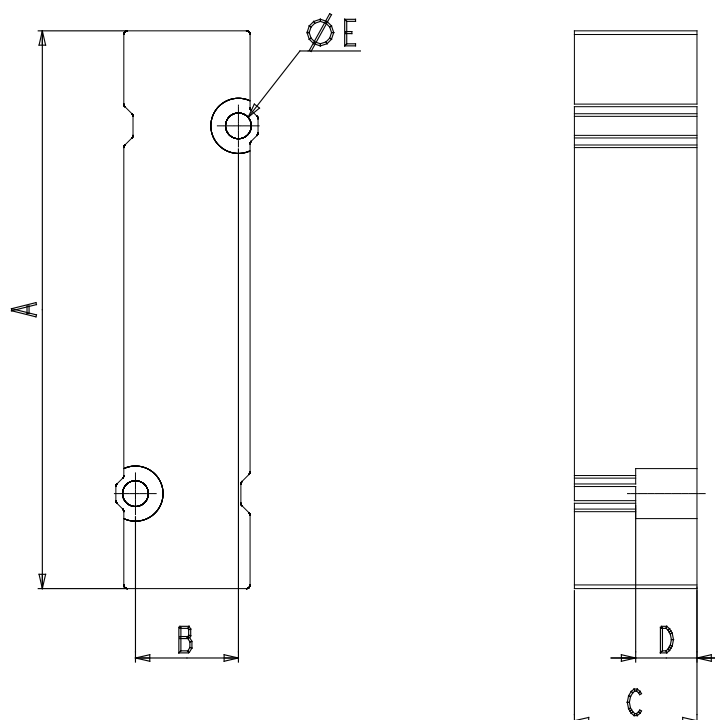

Placa ciega para colectores - Serie D (VA)

Código de producto: D4AVA-L

Fecha de creación de la hoja de datos: 26/05/26

Consulte el documento más actualizado en [haga clic](#)

DATOS TÉCNICOS

Mod.	D4AVA-L
Tamaño (mm)	25

Placa ciega para colectores - Serie D (VA)

Código de producto: D4AVA-L

DIMENSIONES

A (mm)	92.5
B (mm)	19.0
C (mm)	20
D (mm)	5
E (mm)	4.2