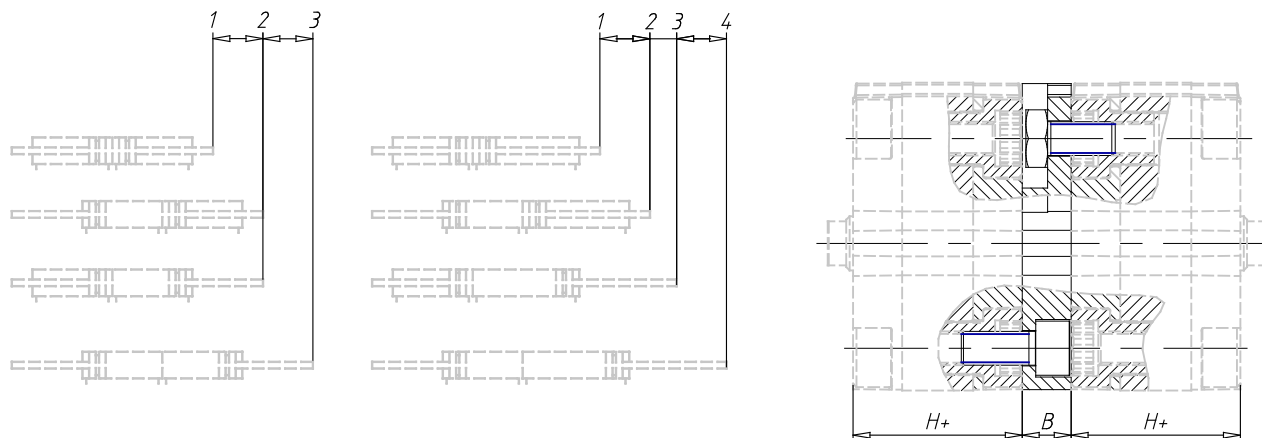

Amarre Intermedio - Mod. DC

Código de producto: DC-31-40

Fecha de creación de la hoja de datos: 26/05/26

Consulte el documento más actualizado en [haga clic](#)

DATOS TÉCNICOS

Mod.	DC-31-40
------	----------

Amarre Intermedio - Mod. DC

Código de producto: DC-31-40

DIMENSIONES

B (mm)	14.5
H (mm)	45.5
Carrera máxima total (mm)	600