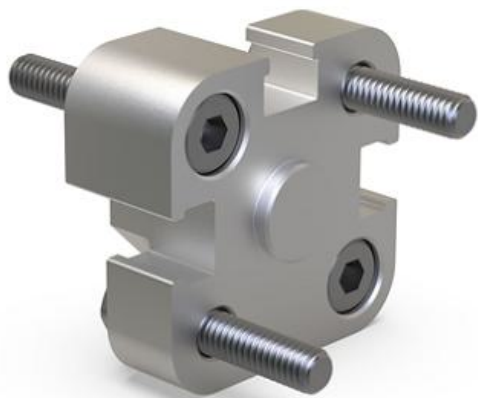

Brida - Mod. DC-32

Código de producto: DC-32-25

Fecha de creación de la hoja de datos: 27/05/26

Consulte el documento más actualizado en [haga clic](#)

DATOS TÉCNICOS

Mod.	DC-32-25
------	----------

Brida - Mod. DC-32

Código de producto: DC-32-25

DIMENSIONES

ZA+ (mm)	38.8
H (mm)	13.0