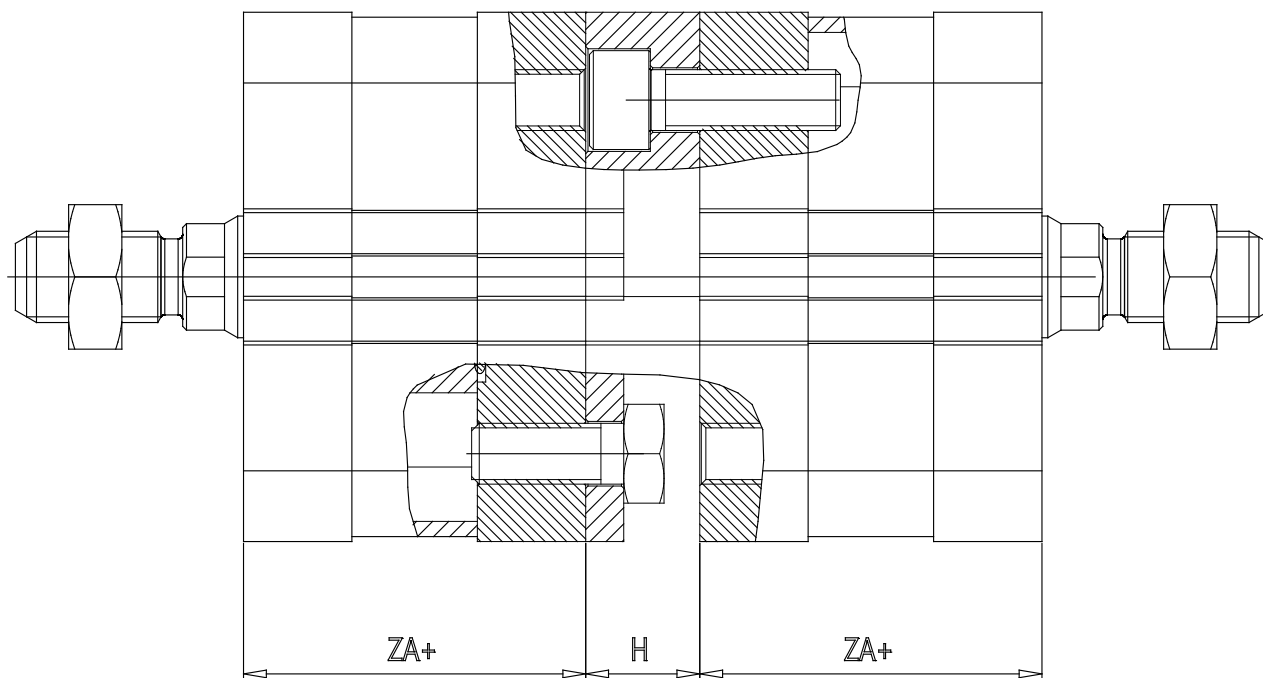

Brida - Mod. DC-32

Código de producto: DC-32-25

Fecha de creación de la hoja de datos: 27/05/26

Consulte el documento más actualizado en [haga clic](#)

DATOS TÉCNICOS

Mod.	DC-32-25
------	----------

Brida - Mod. DC-32

Código de producto: DC-32-25

DIMENSIONES

ZA+ (mm)	38.8
H (mm)	13.0