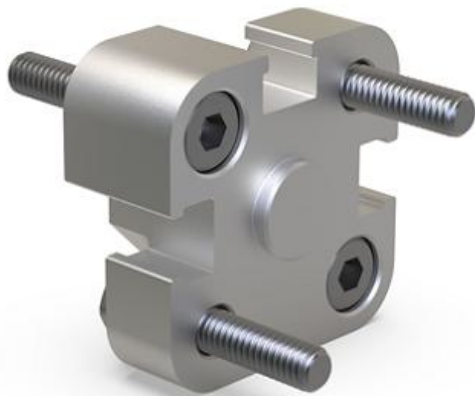

## Brida - Mod. DC-32

Código de producto: DC-32-32

Fecha de creación de la hoja de datos: 27/05/26

Consulte el documento más actualizado en [haga clic](#)

### **DATOS TÉCNICOS**

Mod.	DC-32-32
------	----------

## Brida - Mod. DC-32

Código de producto: DC-32-32

### DIMENSIONES

ZA+ (mm)	44.0
H (mm)	15.0