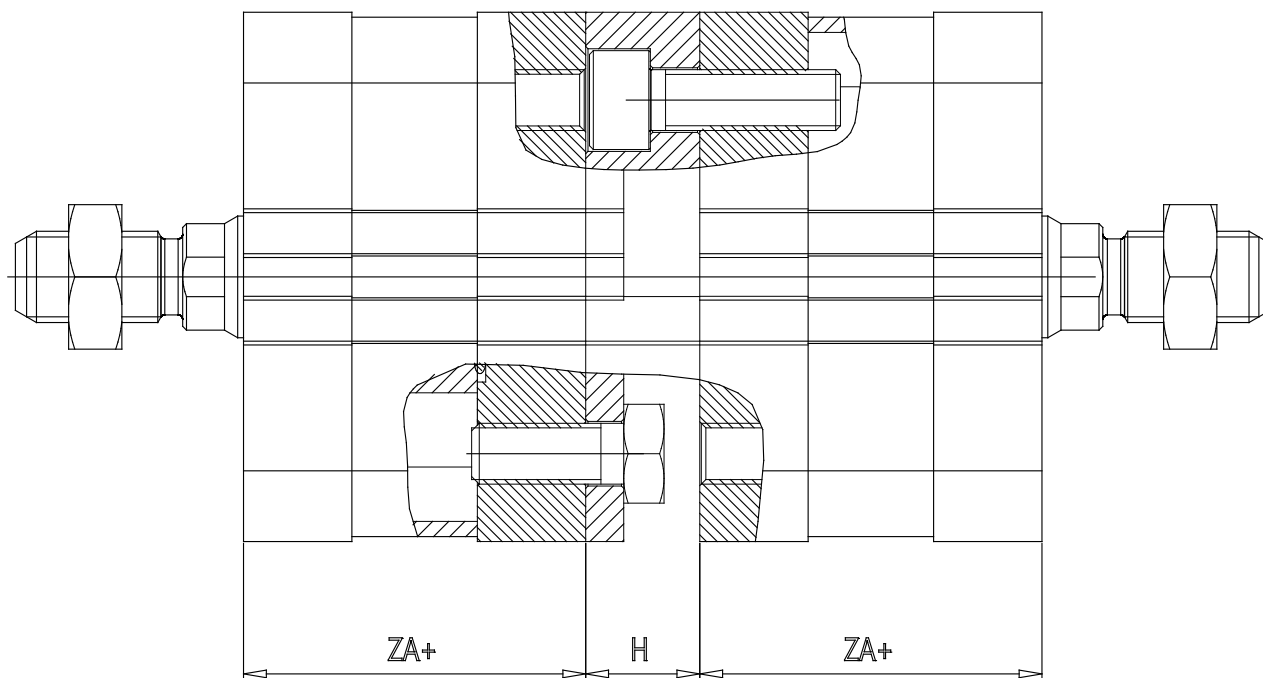

## Brida - Mod. DC-32

Código de producto: DC-32-32

Fecha de creación de la hoja de datos: 27/05/26

Consulte el documento más actualizado en [haga clic](#)

### **DATOS TÉCNICOS**

Mod.	DC-32-32
------	----------

## Brida - Mod. DC-32

Código de producto: DC-32-32

### DIMENSIONES

ZA+ (mm)	44.0
H (mm)	15.0