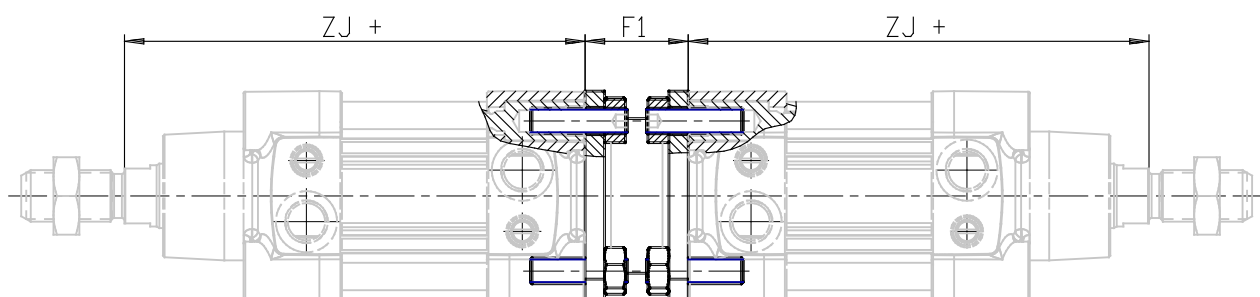

## Brida - Mod. DC-63

Código de producto: DC-63-100

Fecha de creación de la hoja de datos: 26/05/26

Consulte el documento más actualizado en [haga clic](#)

### **DATOS TÉCNICOS**

Mod.	DC-63-100
------	-----------

## Brida - Mod. DC-63

Código de producto: DC-63-100

### DIMENSIONES

<b>F1 (F1 / mm)</b>	38
<b>ZJ (ZJ / mm)</b>	189
<b>PESO (Peso / g)</b>	820
<b>CORSAMAXTOTALE (Carrera máxima / mm)</b>	900
<b>COPPIASERRAGGIO (fuerza de torsión / Nm)</b>	15
<b>A (A / mm)</b>	110
<b>B (B / mm)</b>	89.0
<b>C (C / mm)</b>	72.5
<b>D (Ø D / mm)</b>	10.5
<b>E (E / mm)</b>	8
<b>F (Ø F / mm)</b>	70
<b>G (Ø G / mm)</b>	45
<b>H (Ø H / mm)</b>	55
<b>I (I / mm)</b>	5.5
<b>J (J / mm)</b>	10.0
<b>L (L / mm)</b>	35
<b>M (Ø M / mm)</b>	19.5
<b>N (N / mm)</b>	17
<b>O (O / mm)</b>	8.0