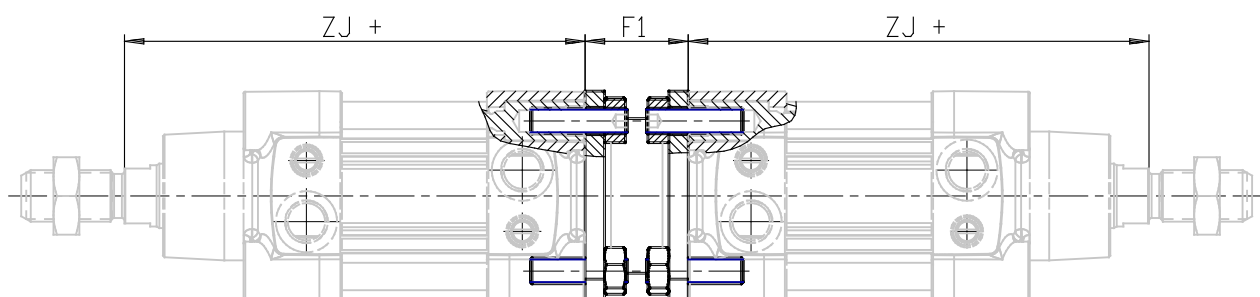

## Brida - Mod. DC-63

Código de producto: DC-63-63

Fecha de creación de la hoja de datos: 26/05/26

Consulte el documento más actualizado en [haga clic](#)

### **DATOS TÉCNICOS**

Mod.	DC-63-63
------	----------

## Brida - Mod. DC-63

Código de producto: DC-63-63

### DIMENSIONES

<b>F1 (F1 / mm)</b>	28
<b>ZJ (ZJ / mm)</b>	158
<b>PESO (Peso / g)</b>	340
<b>CORSAMAXTOTALE (Carrera máxima / mm)</b>	700
<b>COPPIASERRAGGIO (fuerza de torsión / Nm)</b>	10
<b>A (A / mm)</b>	75
<b>B (B / mm)</b>	56.5
<b>C (C / mm)</b>	49.0
<b>D (Ø D / mm)</b>	8.5
<b>E (E / mm)</b>	6
<b>F (Ø F / mm)</b>	60
<b>G (Ø G / mm)</b>	35
<b>H (Ø H / mm)</b>	45
<b>I (I / mm)</b>	5.5
<b>J (J / mm)</b>	3.0
<b>L (L / mm)</b>	30
<b>M (Ø M / mm)</b>	15.0
<b>N (N / mm)</b>	13
<b>O (O / mm)</b>	6.5