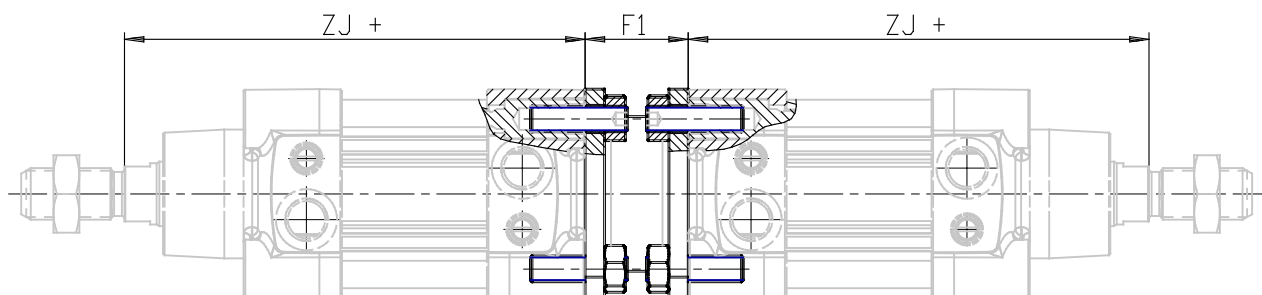

## Brida - Mod. DC-63

Código de producto: DC-63-80

Fecha de creación de la hoja de datos: 26/05/26

Consulte el documento más actualizado en [haga clic](#)

### **DATOS TÉCNICOS**

Mod.	DC-63-80
------	----------

## Brida - Mod. DC-63

Código de producto: DC-63-80

### DIMENSIONES

<b>F1 (F1 / mm)</b>	38
<b>ZJ (ZJ / mm)</b>	174
<b>PESO (Peso / g)</b>	670
<b>CORSAMAXTOTALE (Carrera máxima / mm)</b>	1000
<b>COPPIASERRAGGIO (fuerza de torsión / Nm)</b>	15
<b>A (A / mm)</b>	95
<b>B (B / mm)</b>	72.0
<b>C (C / mm)</b>	61.0
<b>D (Ø D / mm)</b>	10.5
<b>E (E / mm)</b>	8
<b>F (Ø F / mm)</b>	60
<b>G (Ø G / mm)</b>	35
<b>H (Ø H / mm)</b>	45
<b>I (I / mm)</b>	5.5
<b>J (J / mm)</b>	10.0
<b>L (L / mm)</b>	35
<b>M (Ø M / mm)</b>	19.5
<b>N (N / mm)</b>	17
<b>O (O / mm)</b>	8.0