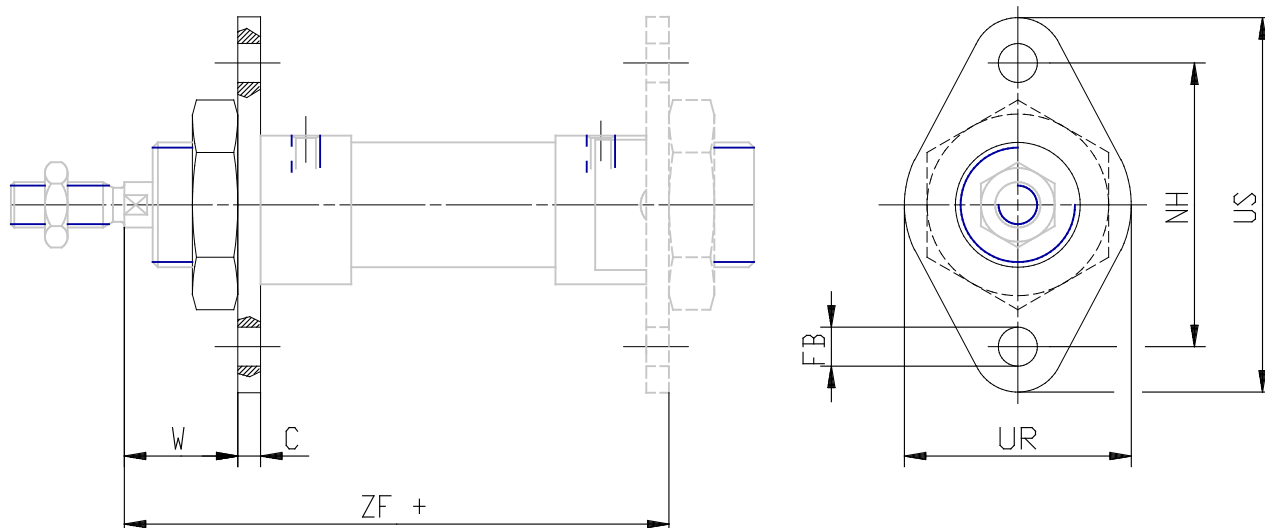

## Amarre con brida - Mod. E

Código de producto: E-94-12-16

Fecha de creación de la hoja de datos: 27/05/26

Consulte el documento más actualizado en [haga clic](#)

### **DATOS TÉCNICOS**

Mod.	E-94-12-16
------	------------

## Amarre con brida - Mod. E

Código de producto: E-94-12-16

### DIMENSIONES

Ø FB (mm)	5.5
C (mm)	3
TF (mm)	40
UF (mm)	53
W (mm)	19
UR (mm)	30
ZF (mm)	81.0