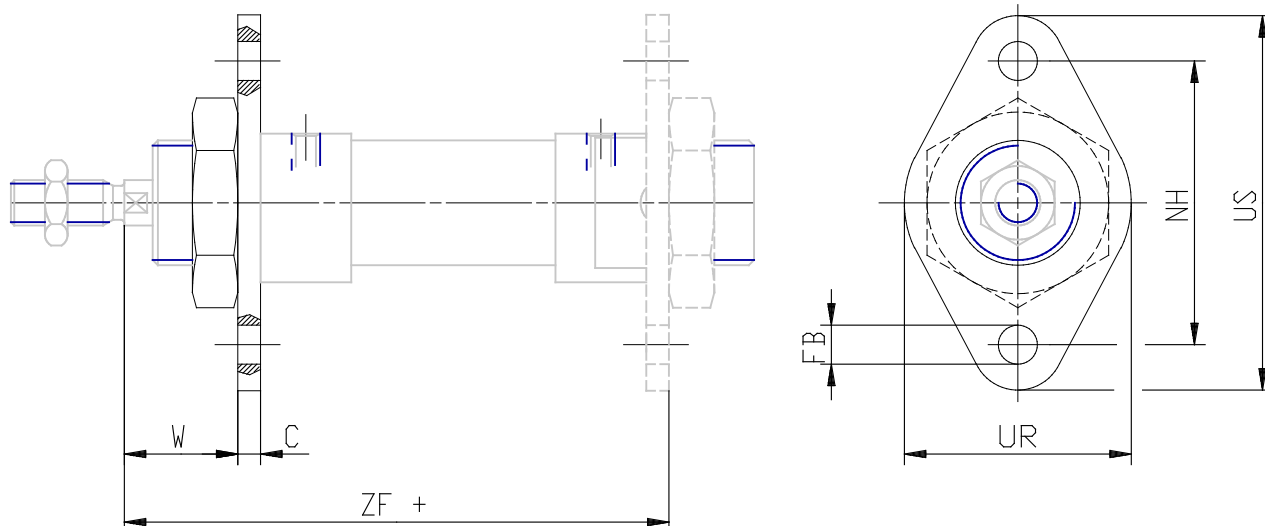

Amarre con brida - Mod. E

Código de producto: E-94-20-25

Fecha de creación de la hoja de datos: 27/05/26

Consulte el documento más actualizado en [haga clic](#)

DATOS TÉCNICOS

Mod.	E-94-20-25
------	------------

Amarre con brida - Mod. E

Código de producto: E-94-20-25

DIMENSIONES

Ø FB (mm)	6.6
C (mm)	4
TF (mm)	50
UF (mm)	66
W (mm)	20
UR (mm)	40
ZF (mm)	96.0