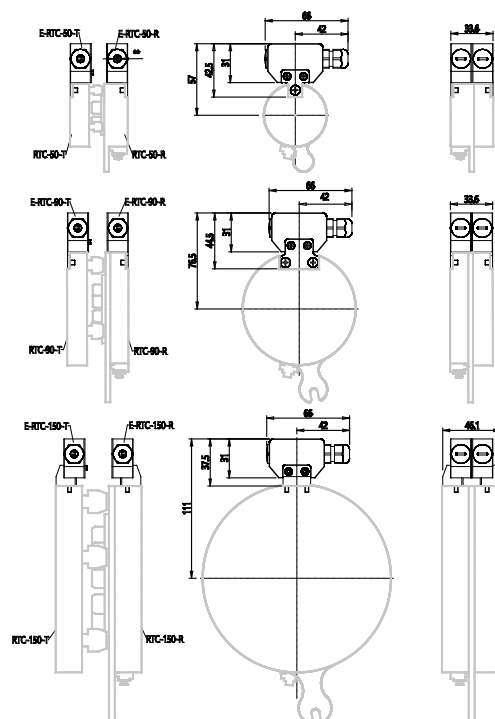

Kit de conexión eléctrica - Serie RTC

Código de producto: E-RTC-50-R

Fecha de creación de la hoja de datos: 27/05/26

Consulte el documento más actualizado en [haga clic](#)

DATOS TÉCNICOS

Mod.	E-RTC-50-R
------	------------

Kit de conexión eléctrica - Serie RTC

Código de producto: E-RTC-50-R

DIMENSIONES

Mod.	E-RTC-50-R
------	------------