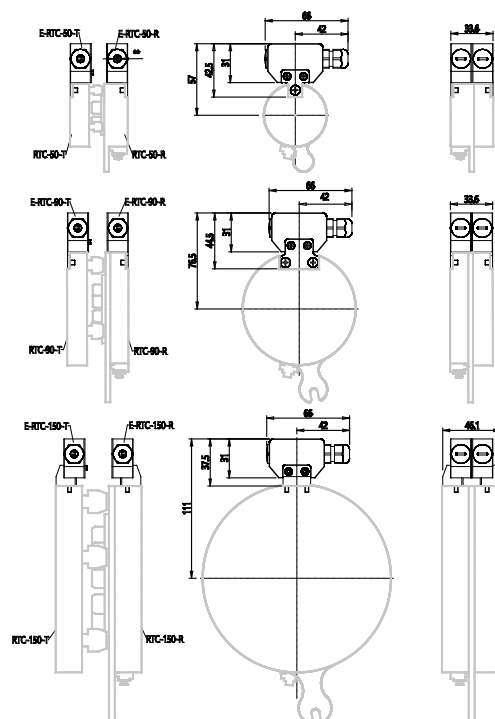

## Kit de conexión eléctrica - Serie RTC

Código de producto: E-RTC-50-T

Fecha de creación de la hoja de datos: 27/05/26

Consulte el documento más actualizado en [haga clic](#)

### **DATOS TÉCNICOS**

Mod.	E-RTC-50-T
------	------------

## Kit de conexión eléctrica - Serie RTC

Código de producto: E-RTC-50-T

### DIMENSIONES

Mod.	E-RTC-50-T
------	------------