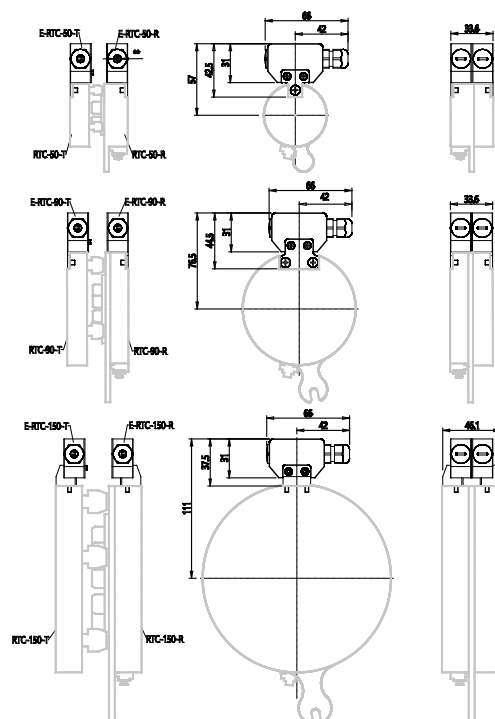

## Kit de conexión eléctrica - Serie RTC

Código de producto: E-RTC-90-R

Fecha de creación de la hoja de datos: 27/05/26

Consulte el documento más actualizado en [haga clic](#)

### **DATOS TÉCNICOS**

Mod.	E-RTC-90-R
------	------------

## Kit de conexión eléctrica - Serie RTC

Código de producto: E-RTC-90-R

### DIMENSIONES

Mod.	E-RTC-90-R
------	------------