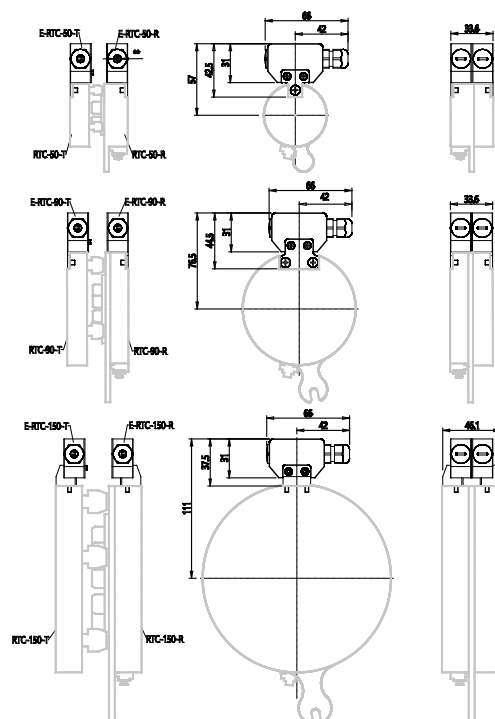

Kit de conexión eléctrica - Serie RTC

Código de producto: E-RTC-90-T

Fecha de creación de la hoja de datos: 27/05/26

Consulte el documento más actualizado en [haga clic](#)

DATOS TÉCNICOS

Mod.	E-RTC-90-T
------	------------

Kit de conexión eléctrica - Serie RTC

Código de producto: E-RTC-90-T

DIMENSIONES

Mod.	E-RTC-90-T
------	------------