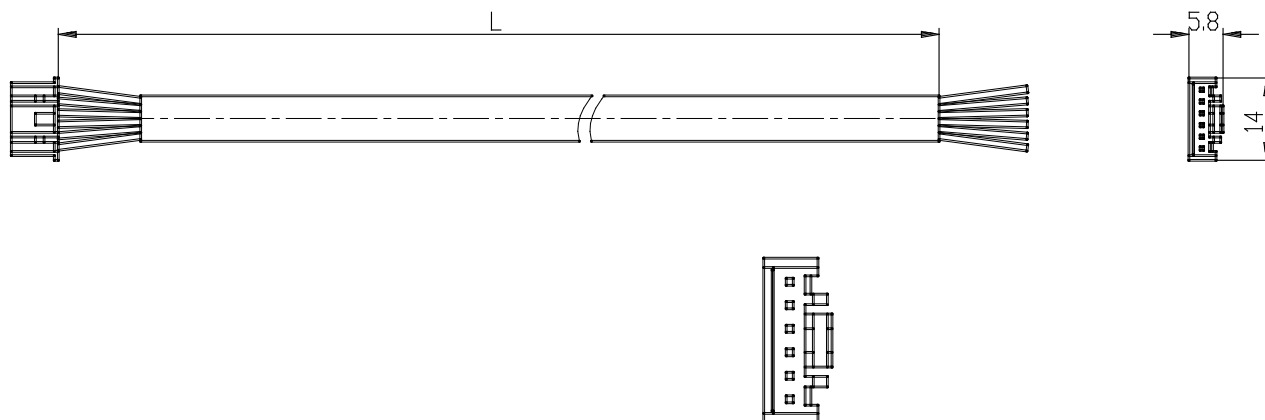

Cable para CANopen drive - Serie DRCS

Código de producto: EC-050522-A100

Fecha de creación de la hoja de datos: 27/05/26

Consulte el documento más actualizado en [haga clic](#)

DATOS TÉCNICOS

Mod.	EC-050522-A100
------	----------------

Cable para CANopen drive - Serie DRCS

Código de producto: EC-050522-A100

DIMENSIONES

Motor	-
Freno	-
Polos	6
Longitud cable (mt)	1