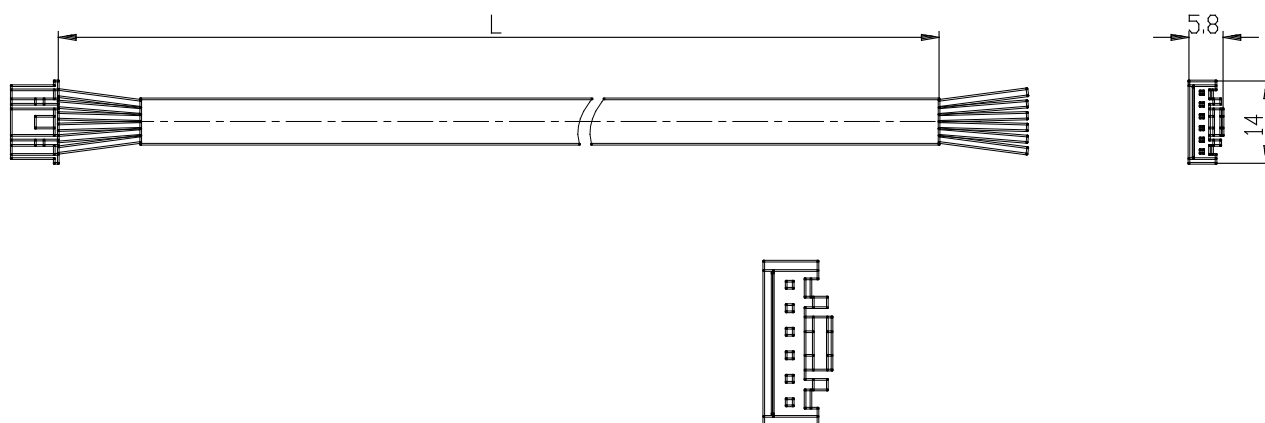

Cable para CANopen drive - Serie DRCS

Código de producto: EC-050522-A300

Fecha de creación de la hoja de datos: 27/05/26

Consulte el documento más actualizado en [haga clic](#)

DATOS TÉCNICOS

Mod.	EC-050522-A300
------	----------------

Cable para CANopen drive - Serie DRCS

Código de producto: EC-050522-A300

DIMENSIONES

Motor	-
Freno	-
Polos	6
Longitud cable (mt)	3