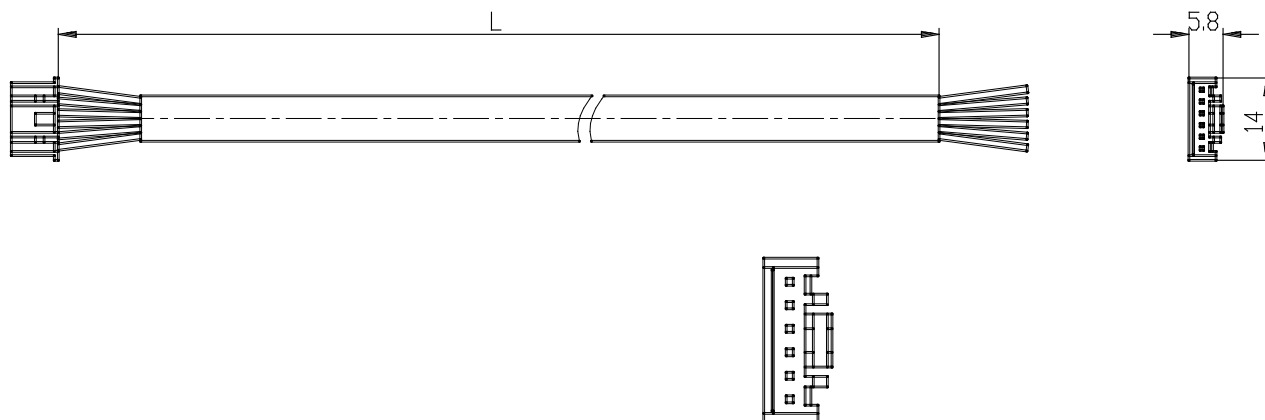

## Cable para CANopen drive - Serie DRCS

Código de producto: EC-050522-A500

Fecha de creación de la hoja de datos: 27/05/26

Consulte el documento más actualizado en [haga clic](#)

### **DATOS TÉCNICOS**

Mod.	EC-050522-A500
------	----------------

## Cable para CANopen drive - Serie DRCS

Código de producto: EC-050522-A500

### DIMENSIONES

<b>Motor</b>	-
<b>Freno</b>	-
<b>Polos</b>	6
<b>Longitud cable (mt)</b>	5