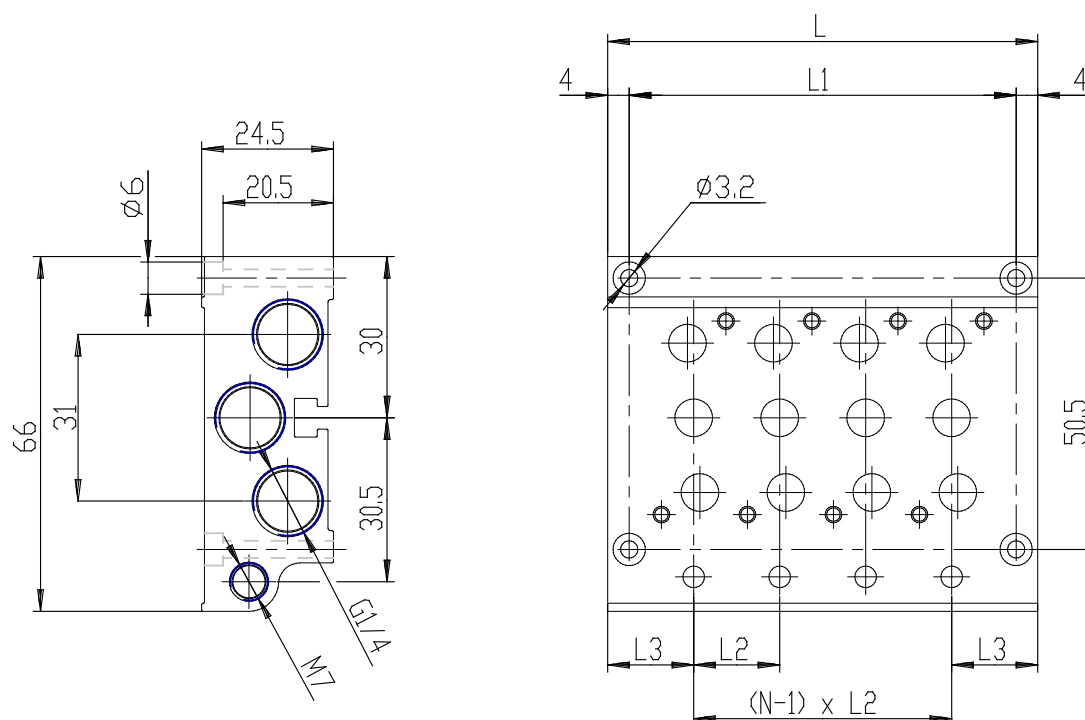

Manifold - Serie EN 16

Código de producto: EN531-1005

Fecha de creación de la hoja de datos: 27/05/26

Consulte el documento más actualizado en [haga clic](#)

DATOS TÉCNICOS

Mod.	EN531-1005
Número de posiciones	5

Manifold - Serie EN 16

Código de producto: EN531-1005

DIMENSIONES

L (mm)	96
L1 (mm)	88
L2 (mm)	16
L3 (mm)	16