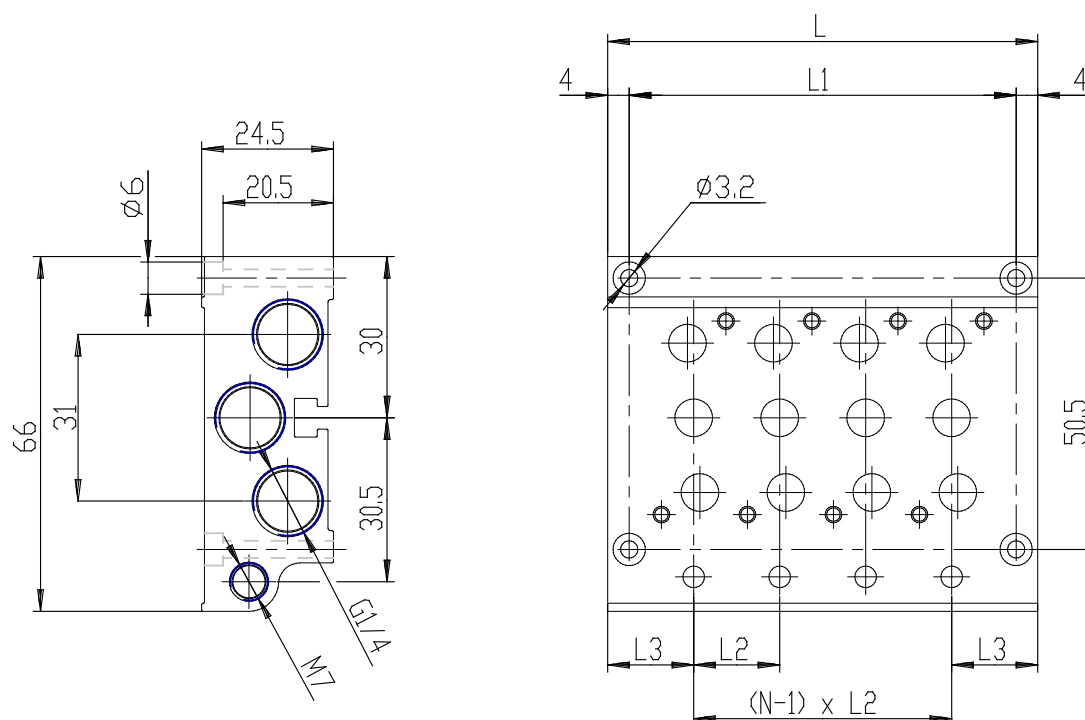

## Manifold - Serie EN 16

Código de producto: EN531-1008

Fecha de creación de la hoja de datos: 27/05/26

Consulte el documento más actualizado en [haga clic](#)

### **DATOS TÉCNICOS**

Mod.	EN531-1008
Número de posiciones	8

## Manifold - Serie EN 16

Código de producto: EN531-1008

### DIMENSIONES

<b>L (mm)</b>	144
<b>L1 (mm)</b>	136
<b>L2 (mm)</b>	16
<b>L3 (mm)</b>	16