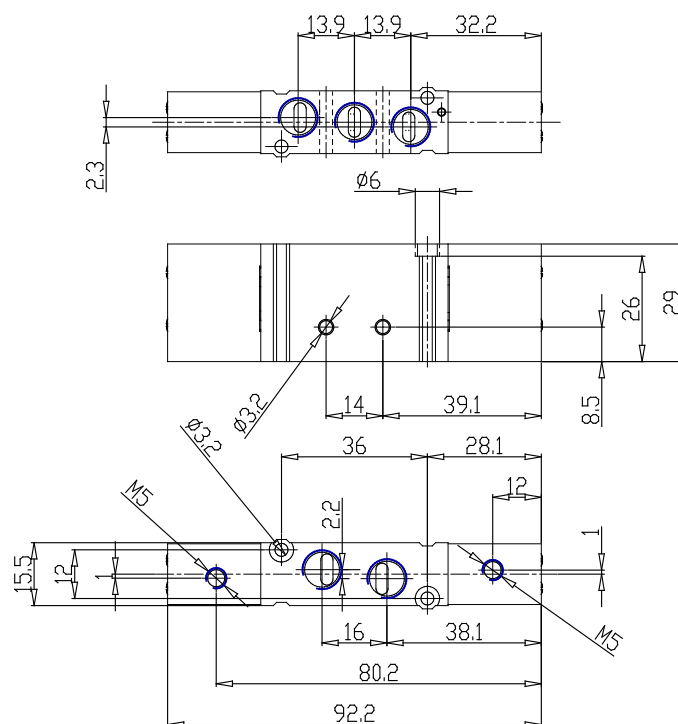

## Válvulas y electroválvulas - Serie EN

Código de producto: EN531-33

Fecha de creación de la hoja de datos: 27/05/26

Consulte el documento más actualizado en [haga clic](#)

### DATOS TÉCNICOS

<b>Serie</b>	EN
<b>Función</b>	5 = 5/2 (5 puertos / 2 posiciones)
<b>TAMAÑOS</b>	3 = tamaño 16
<b>TIPO DE CUERPO (mm)</b>	1 = cuerpo con puertos roscados
<b>Operación</b>	33 = neumática biestable
<b>Tipos de solenoides</b>	

## Válvulas y electroválvulas - Serie EN

Código de producto: EN531-33

### DIMENSIONES

<b>Serie</b>	EN
<b>Función</b>	5 = 5/2 (5 puertos / 2 posiciones)
<b>TAMAÑOS</b>	3 = tamaño 16
<b>TIPO DE CUERPO (mm)</b>	1 = cuerpo con puertos roscados
<b>Operación</b>	33 = neumática biestable
<b>Tipos de solenoides</b>	