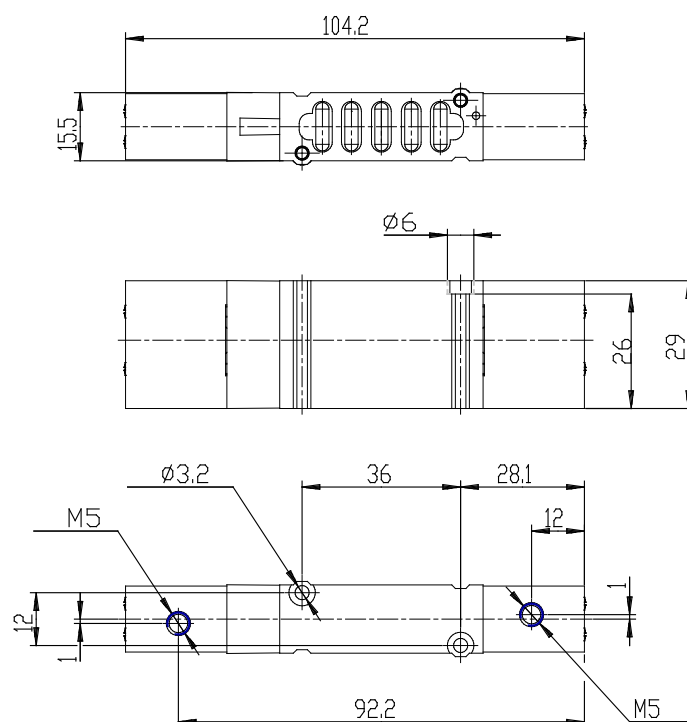

Válvulas y electroválvulas - Serie EN

Código de producto: EN630-33

Fecha de creación de la hoja de datos: 27/05/26

Consulte el documento más actualizado en [haga clic](#)

DATOS TÉCNICOS

Serie	EN
Función	6 = 5/3 centro cerrado
TAMAÑOS	3 = tamaño 16
TIPO DE CUERPO (mm)	0 = cuerpo para placa base
Operación	33 = neumática biestable
Tipos de solenoides	

Válvulas y electroválvulas - Serie EN

Código de producto: EN630-33

DIMENSIONES

Serie	EN
Función	6 = 5/3 centro cerrado
TAMAÑOS	3 = tamaño 16
TIPO DE CUERPO (mm)	0 = cuerpo para placa base
Operación	33 = neumática biestable
Tipos de solenoides	