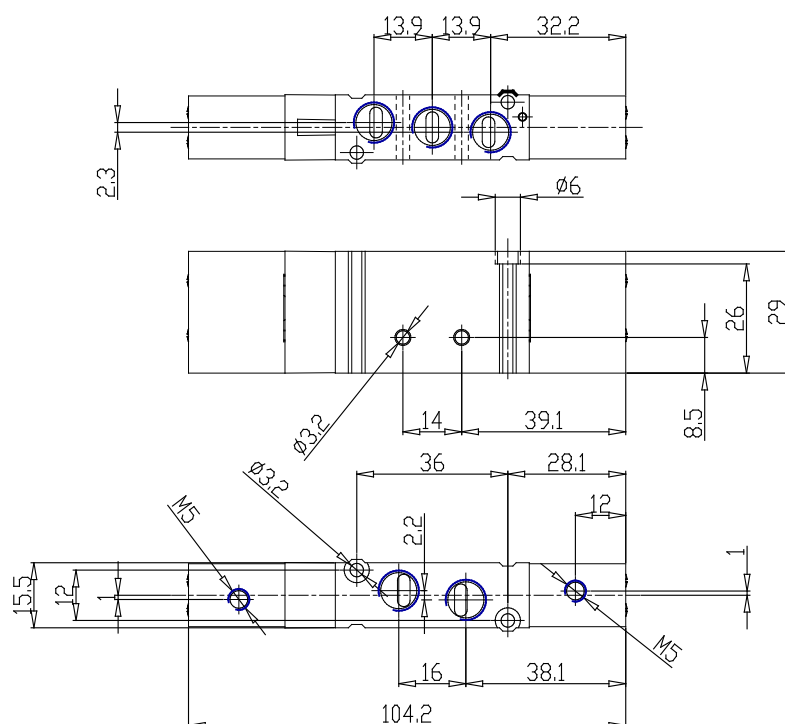

## Válvulas y electroválvulas - Serie EN

Código de producto: EN631-33

Fecha de creación de la hoja de datos: 27/05/26

Consulte el documento más actualizado en [haga clic](#)

### DATOS TÉCNICOS

<b>Serie</b>	EN
<b>Función</b>	6 = 5/3 centro cerrado
<b>TAMAÑOS</b>	3 = tamaño 16
<b>TIPO DE CUERPO (mm)</b>	1 = cuerpo con puertos roscados
<b>Operación</b>	33 = neumática biestable
<b>Tipos de solenoides</b>	

### DIMENSIONES

<b>Serie</b>	EN
<b>Función</b>	6 = 5/3 centro cerrado
<b>TAMAÑOS</b>	3 = tamaño 16
<b>TIPO DE CUERPO (mm)</b>	1 = cuerpo con puertos roscados
<b>Operación</b>	33 = neumática biestable
<b>Tipos de solenoides</b>	