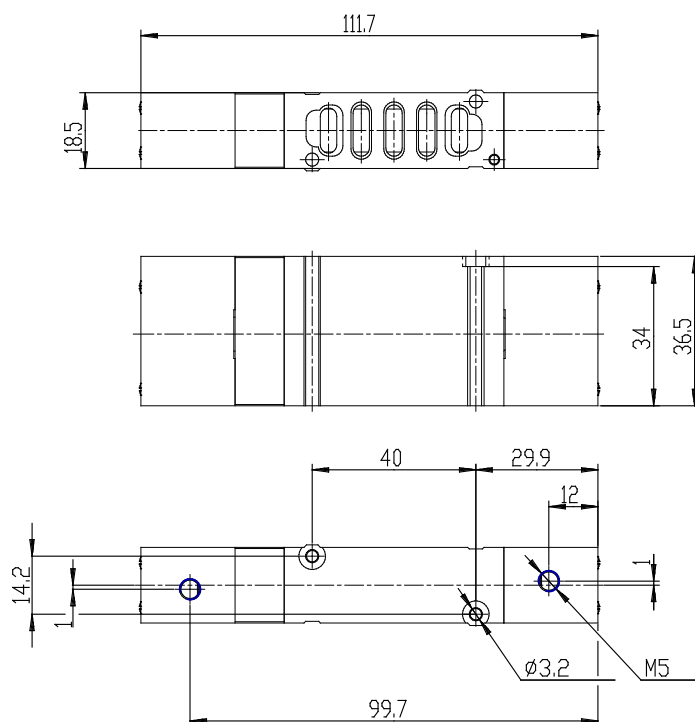

## Válvulas y electroválvulas - Serie EN

Código de producto: EN650-33

Fecha de creación de la hoja de datos: 27/05/26

Consulte el documento más actualizado en [haga clic](#)

### DATOS TÉCNICOS

<b>Serie</b>	EN
<b>Función</b>	6 = 5/3 centro cerrado
<b>TAMAÑOS</b>	5 = tamaño 19
<b>TIPO DE CUERPO (mm)</b>	0 = cuerpo para placa base
<b>Operación</b>	33 = neumática biestable
<b>Tipos de solenoides</b>	

### DIMENSIONES

<b>Serie</b>	EN
<b>Función</b>	6 = 5/3 centro cerrado
<b>TAMAÑOS</b>	5 = tamaño 19
<b>TIPO DE CUERPO (mm)</b>	0 = cuerpo para placa base
<b>Operación</b>	33 = neumática biestable
<b>Tipos de solenoides</b>	