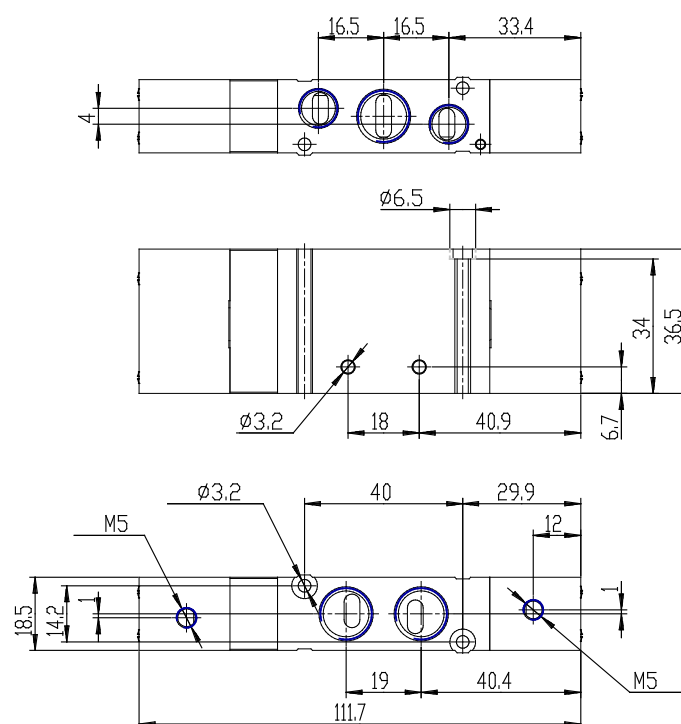

Válvulas y electroválvulas - Serie EN

Código de producto: EN651-33

Fecha de creación de la hoja de datos: 27/05/26

Consulte el documento más actualizado en [haga clic](#)

DATOS TÉCNICOS

Serie	EN
Función	6 = 5/3 centro cerrado
TAMAÑOS	5 = tamaño 19
TIPO DE CUERPO (mm)	1 = cuerpo con puertos roscados
Operación	33 = neumática biestable
Tipos de solenoides	

Válvulas y electroválvulas - Serie EN

Código de producto: EN651-33

DIMENSIONES

Serie	EN
Función	6 = 5/3 centro cerrado
TAMAÑOS	5 = tamaño 19
TIPO DE CUERPO (mm)	1 = cuerpo con puertos roscados
Operación	33 = neumática biestable
Tipos de solenoides	