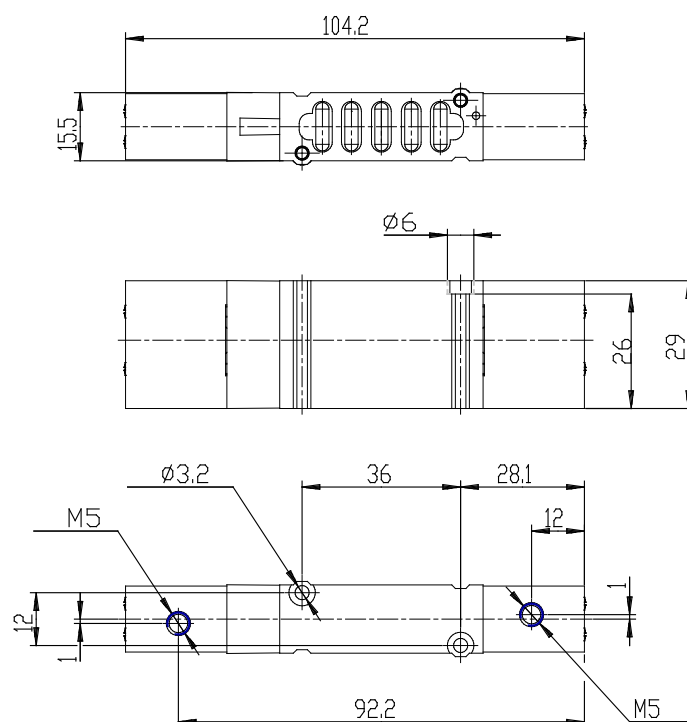

## Válvulas y electroválvulas - Serie EN

Código de producto: EN730-33

Fecha de creación de la hoja de datos: 27/05/26

Consulte el documento más actualizado en [haga clic](#)

### DATOS TÉCNICOS

<b>Serie</b>	EN
<b>Función</b>	7 = 5/3 centro abierto
<b>TAMAÑOS</b>	3 = tamaño 16
<b>TIPO DE CUERPO (mm)</b>	0 = cuerpo para placa base
<b>Operación</b>	33 = neumática biestable
<b>Tipos de solenoides</b>	

## Válvulas y electroválvulas - Serie EN

Código de producto: EN730-33

### DIMENSIONES

<b>Serie</b>	EN
<b>Función</b>	7 = 5/3 centro abierto
<b>TAMAÑOS</b>	3 = tamaño 16
<b>TIPO DE CUERPO (mm)</b>	0 = cuerpo para placa base
<b>Operación</b>	33 = neumática biestable
<b>Tipos de solenoides</b>	